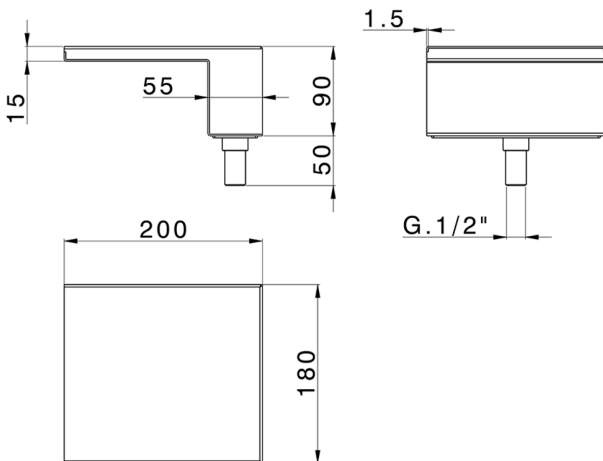

Caño cascada borde bañera COMPLEMENTOS_ZB002280

MODELO **ZB002280**

Caño cascada borde bañera, acero inoxidable AISI 304

ACABADOS DISPONIBLES

D1 D1 Inox Cepillado

D2 D2 Inox brillo

CARACTERÍSTICAS

2026-06-15