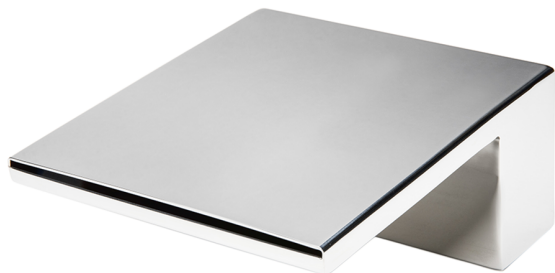

Caño cascada borde bañera COMPLEMENTOS_ZB002280

MODELO **ZB002280**

Caño cascada borde bañera, acero inoxidable AISI 304

ACABADOS DISPONIBLES

-  **D1** D1 Inox Cepillado
-  **D2** D2 Inox brillo

CARACTERÍSTICAS