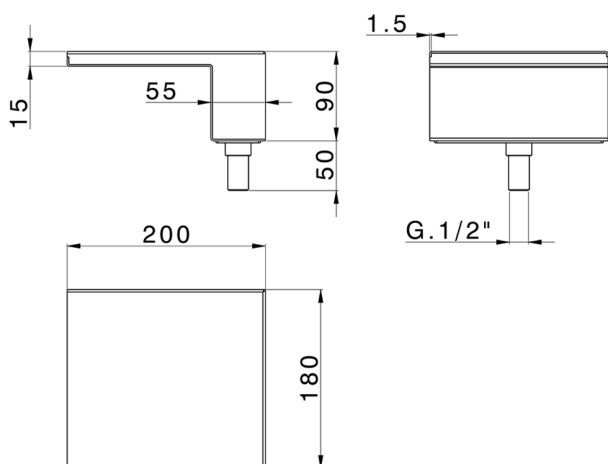

Caño cascada borde bañera COMPLEMENTOS_ZB002280

MODELO **ZB002280**

Caño cascada borde bañera, acero inoxidable AISI 304

ACABADOS DISPONIBLES

-  **D1** D1 Inox Cepillado
-  **D2** D2 Inox brillo

CARACTERÍSTICAS