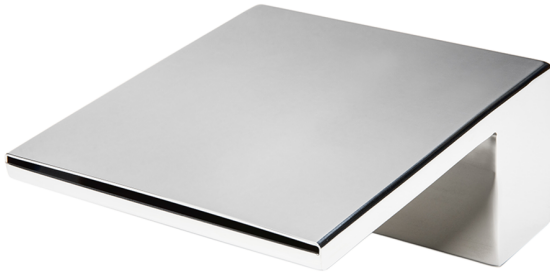

Caño cascada borde bañera COMPLEMENTOS_ZB002280

MODELO **ZB002280**

Caño cascada borde bañera, acero inoxidable AISI 304

ACABADOS DISPONIBLES

D1 D1 Inox Cepillado

D2 D2 Inox brillo

CARACTERÍSTICAS

2026-06-15