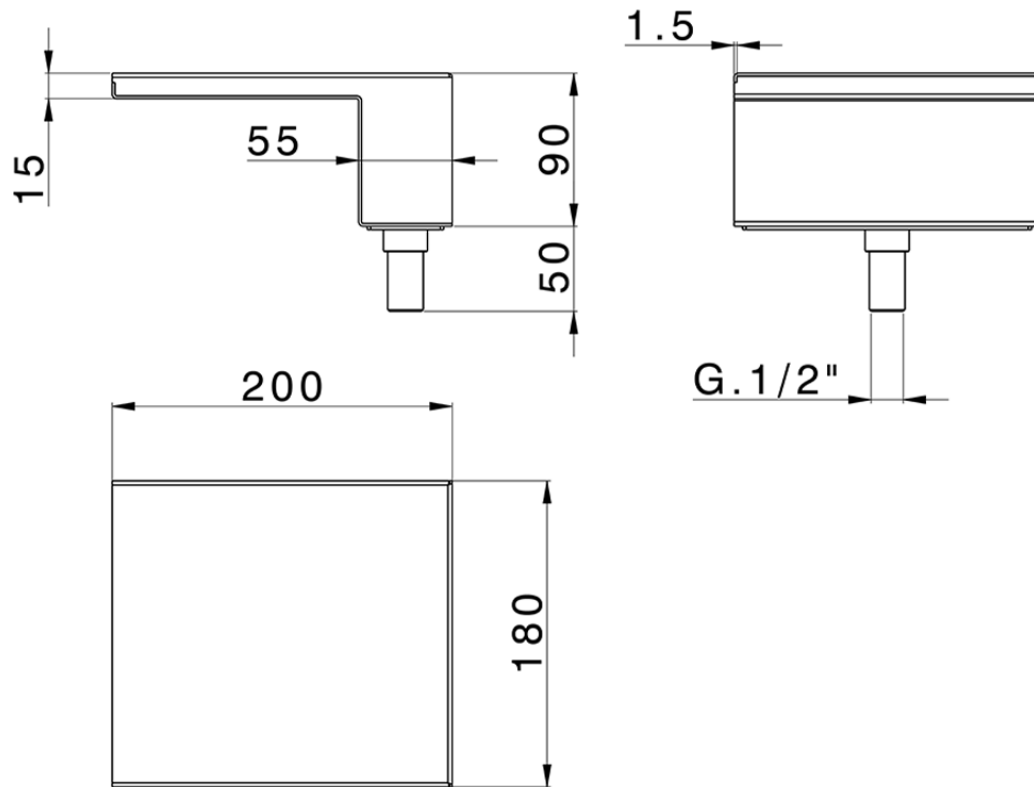

Caño cascada borde bañera COMPLEMENTOS_ZB002280

ZB002280

<https://es.huberitalia.com/cano-cascada-borde-banera-complementos-zb002280>

2026-04-30