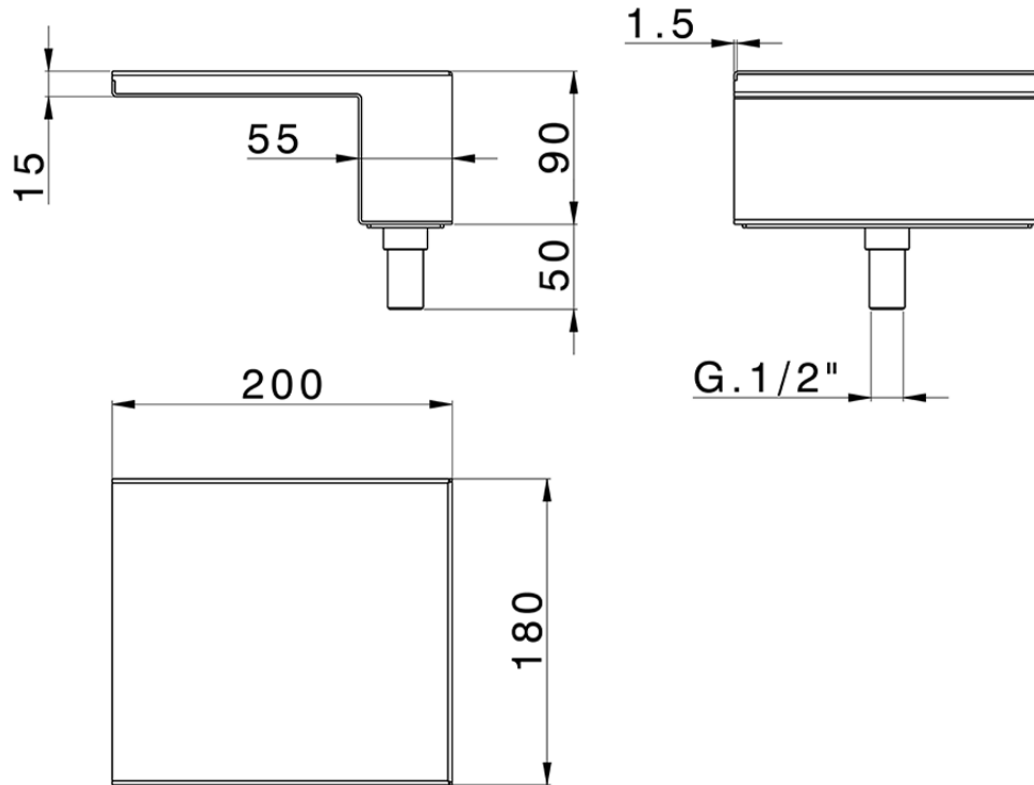

Caño cascada borde bañera COMPLEMENTOS_ZB002280

ZB002280

<https://es.huberitalia.com/cano-cascada-borde-banera-complementos-zb002280>

2026-05-20