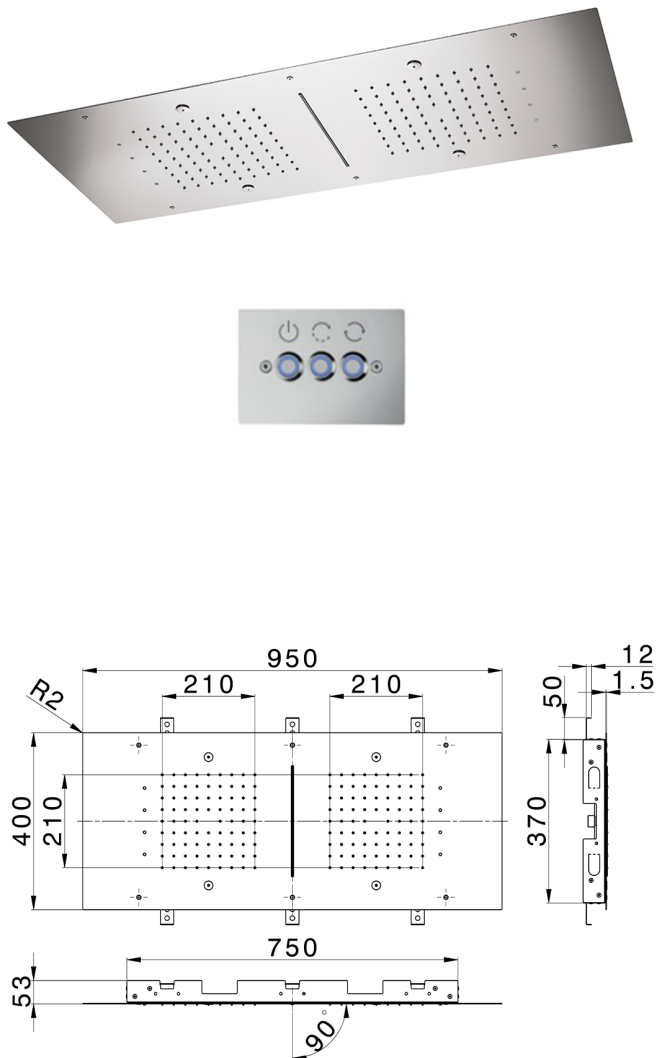

Rociadores de techo 950x400 mm ZEN_ZS1C0385

MODELO **ZS1C0385**

Rociadores de techo 950x400 mm, funciones 2 lluvias, nebulizador, funciones cascada, cromoterapia, con teclado empotrado incluido, acero inoxidable AISI 304

ACABADOS DISPONIBLES

-  **40** 40 Negro Mate
-  **4Q** 4Q Blanco Mate
-  **D1** D1 Inox Cepillado
-  **D2** D2 Inox brillo

CARACTERÍSTICAS

2024-11-21