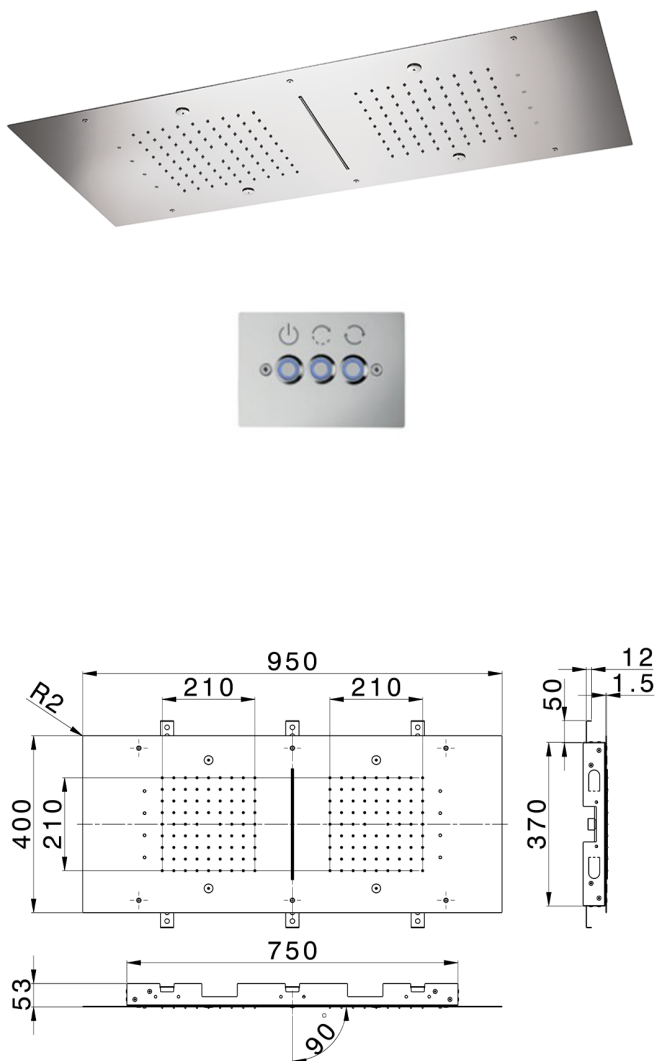

## Rociadores de techo 950x400 mm ZEN\_ZS1C0385

MODELO **ZS1C0385**

Rociadores de techo 950x400 mm, funciones 2 lluvias, nebulizador, funciones cascada, cromoterapia, con teclado empotrado incluido, acero inoxidable AISI 304

ACABADOS DISPONIBLES

-  **40** 40 Negro Mate
-  **4Q** 4Q Blanco Mate
-  **D1** D1 Inox Cepillado
-  **D2** D2 Inox brillo

CARACTERÍSTICAS

2024-11-21