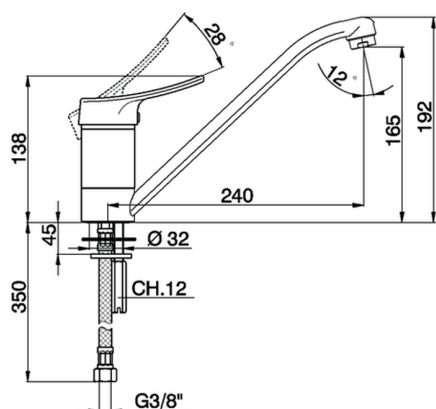

## Fregadero monomando KITCHEN\_FU700580

MODELO **FU700580**

Fregadero monomando, caño giratorio, latiguillos  
acero G.3/8"

ACABADOS DISPONIBLES

**21** 21 Cromo

CARACTERÍSTICAS

Recambio Cartucho **ZZ92909000**

**Cartucho Monomando 43 mm**

2024-12-22