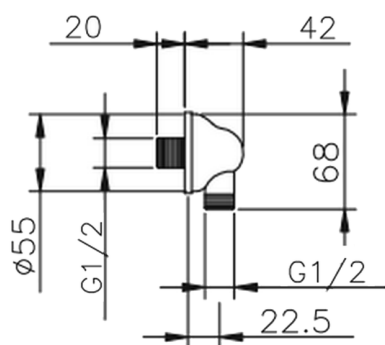

## Toma de agua SHOWER\_67.02H.

MODELO **67.02H.**

Toma de agua

ACABADOS DISPONIBLES

**AG** AG Oro Viejo

**BA** BA Bronce Viejo

**CR** CR Cromo

CARACTERÍSTICAS