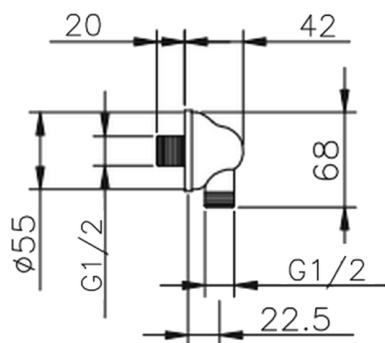

Toma de agua SHOWER_67.02H.

MODELO **67.02H.**

Toma de agua

ACABADOS DISPONIBLES

AG AG Oro Viejo

BA BA Bronce Viejo

CR CR Cromo

CARACTERÍSTICAS