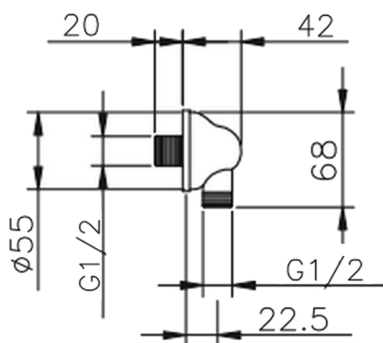

Toma de agua SHOWER_67.02H.

MODELO **67.02H.**

Toma de agua

ACABADOS DISPONIBLES

 **AG** AG Oro Viejo

 **BA** BA Bronce Viejo

 **CR** CR Cromo

CARACTERÍSTICAS