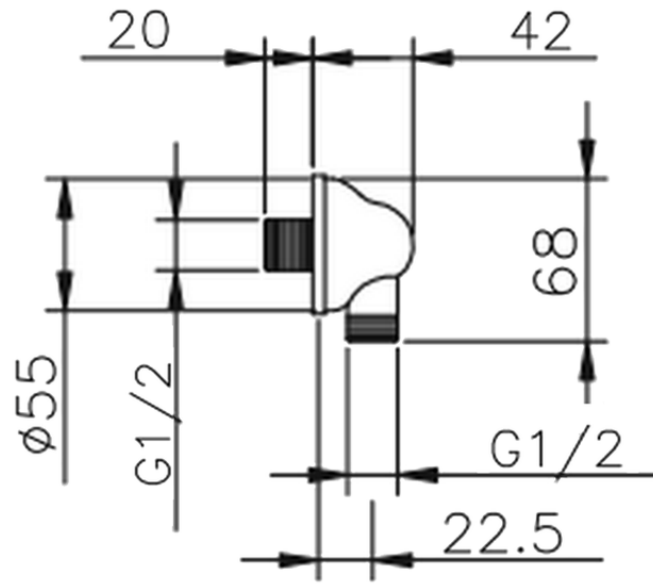

## Toma de agua SHOWER\_67.02H.

67.02H.

<https://es.huberitalia.com/toma-de-agua-shower-67-02h>

2026-04-09