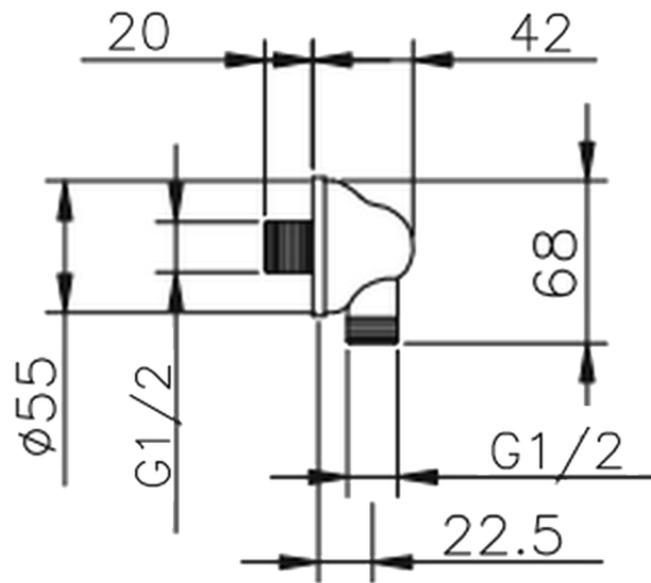

## Toma de agua SHOWER\_67.02H.

67.02H.

<https://es.huberitalia.com/toma-de-agua-shower-67-02h>

2026-05-30