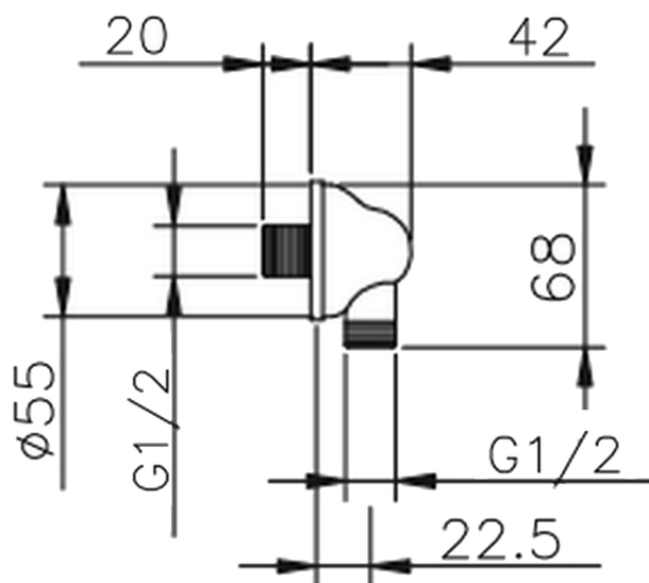

## Toma de agua SHOWER\_67.02H.

67.02H.

<https://es.huberitalia.com/toma-de-agua-shower-67-02h>

2026-06-30