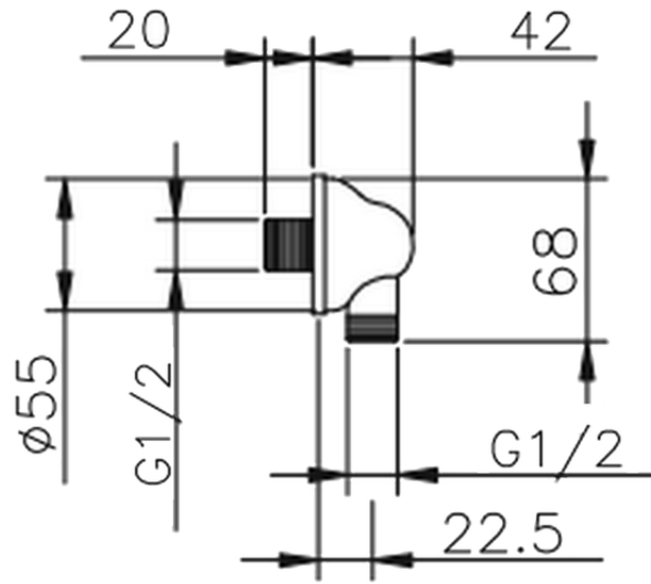

Toma de agua SHOWER_67.02H.

67.02H.

<https://es.huberitalia.com/toma-de-agua-shower-67-02h>

2026-04-09