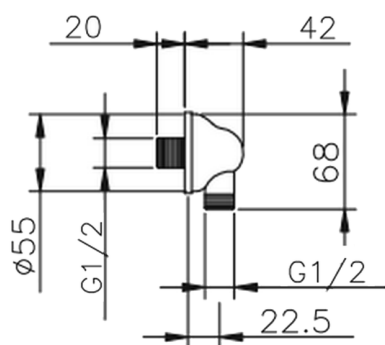

Toma de agua SHOWER_67.02H.

MODELO **67.02H.**

Toma de agua

ACABADOS DISPONIBLES

 **AG** AG Oro Viejo

 **BA** BA Bronce Viejo

 **CR** CR Cromo

CARACTERÍSTICAS