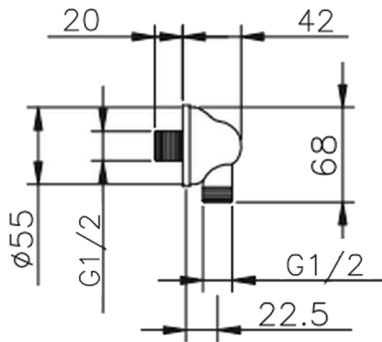

## Toma de agua SHOWER\_67.02H.

MODELO **67.02H.**

Toma de agua

ACABADOS DISPONIBLES

**AG** AG Oro Viejo

**BA** BA Bronce Viejo

**CR** CR Cromo

CARACTERÍSTICAS