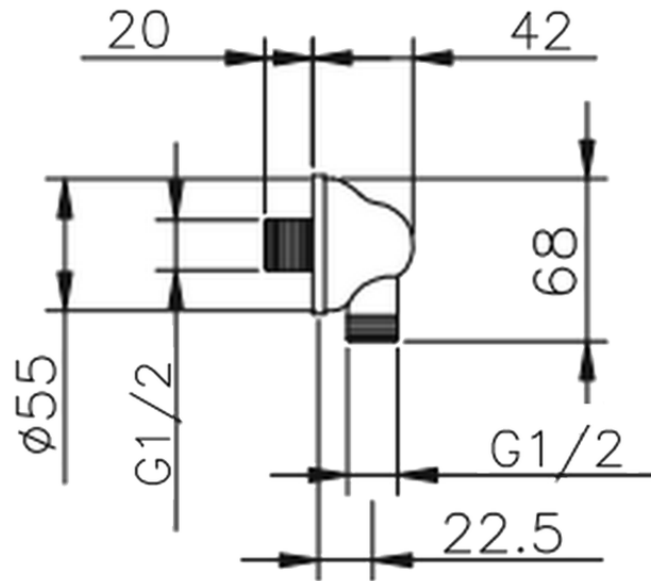

Toma de agua SHOWER_67.02H.

67.02H.

<https://es.huberitalia.com/toma-de-agua-shower-67-02h>

2026-05-31