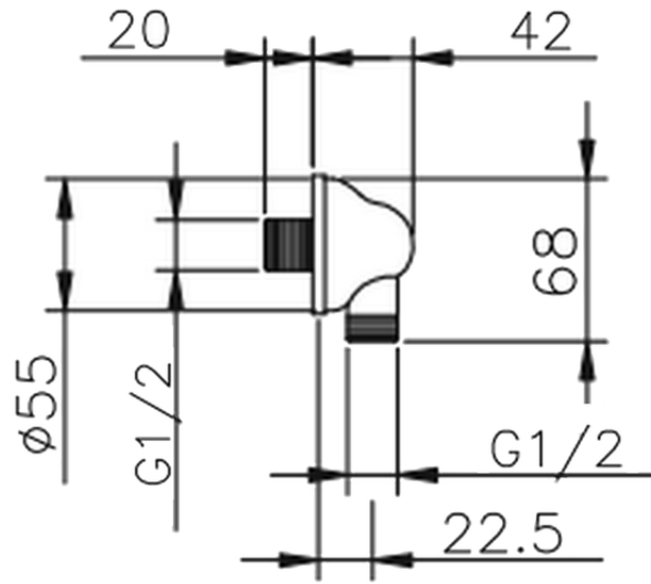

Toma de agua SHOWER_67.02H.

67.02H.

<https://es.huberitalia.com/toma-de-agua-shower-67-02h>

2026-05-01