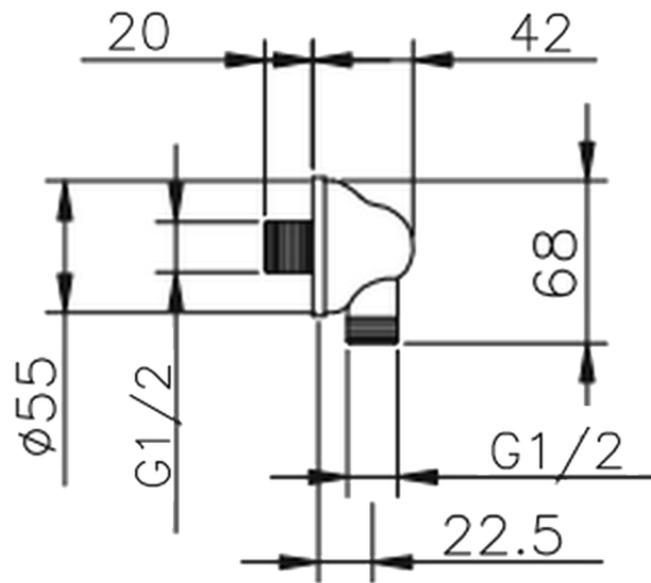

## Toma de agua SHOWER\_67.02H.

67.02H.

<https://es.huberitalia.com/toma-de-agua-shower-67-02h>

2026-06-30