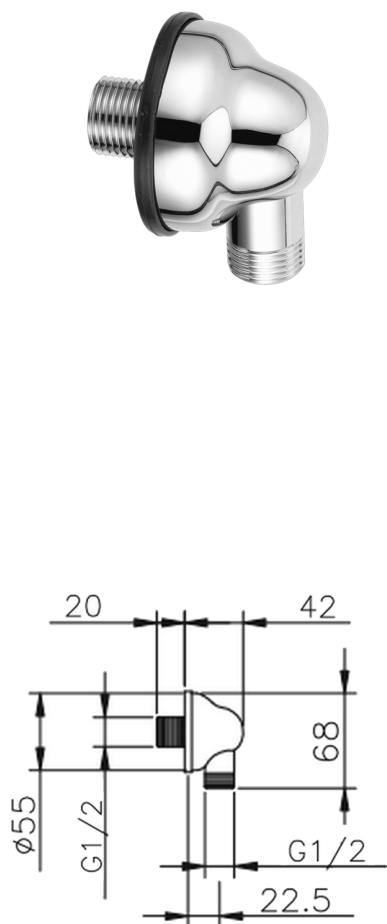

## Toma de agua SHOWER\_67.02H.

MODELO **67.02H.**

Toma de agua

ACABADOS DISPONIBLES

 **AG** AG Oro Viejo

 **BA** BA Bronce Viejo

 **CR** CR Cromo

CARACTERÍSTICAS