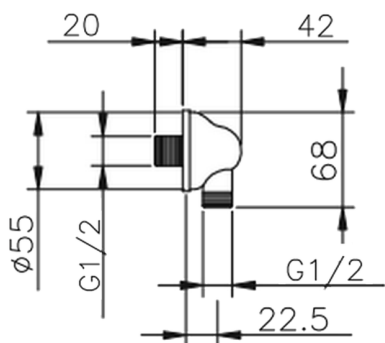

Toma de agua SHOWER_67.02H.

MODELO **67.02H.**

Toma de agua

ACABADOS DISPONIBLES

 **AG** AG Oro Viejo

 **BA** BA Bronce Viejo

 **CR** CR Cromo

CARACTERÍSTICAS