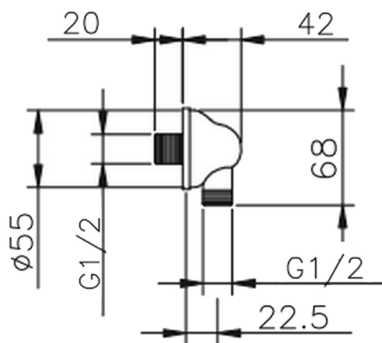

## Toma de agua SHOWER\_67.02H.

MODELO **67.02H.**

Toma de agua

ACABADOS DISPONIBLES

 **AG** AG Oro Viejo

 **BA** BA Bronce Viejo

 **CR** CR Cromo

CARACTERÍSTICAS