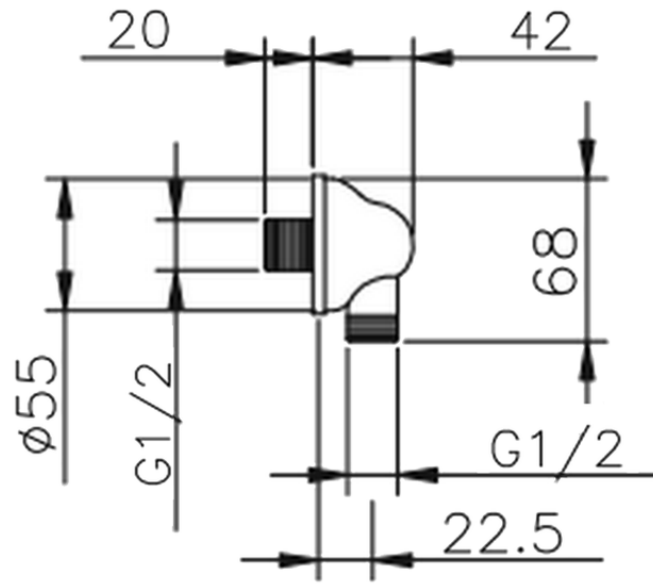

Toma de agua SHOWER_67.02H.

67.02H.

<https://es.huberitalia.com/toma-de-agua-shower-67-02h>

2026-05-31