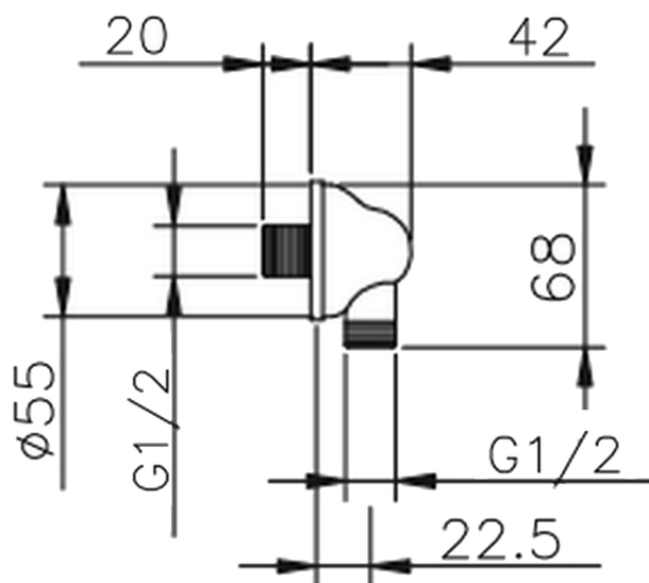

Toma de agua SHOWER_67.02H.

67.02H.

<https://es.huberitalia.com/toma-de-agua-shower-67-02h>

2026-05-01