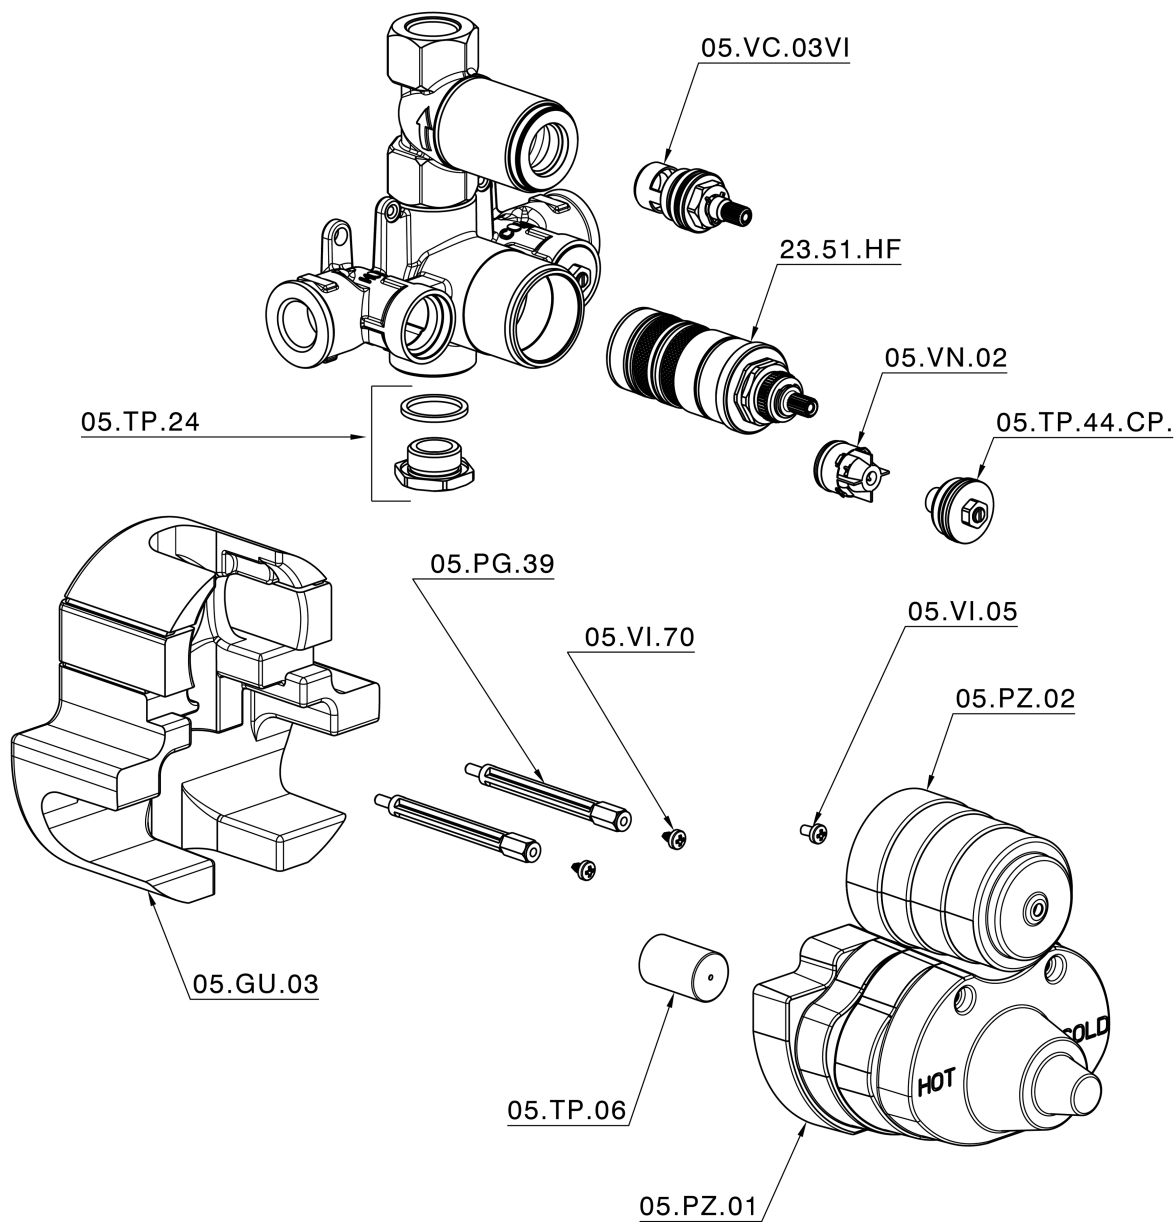

## Parte empotrada termostático ducha 1 salida EMPOTRADO\_ZB007341

ZB007341

<https://es.huberitalia.com/parte-empotrada-termostatico-ducha-1-salida-empotrado-zb007341>

2024-11-23