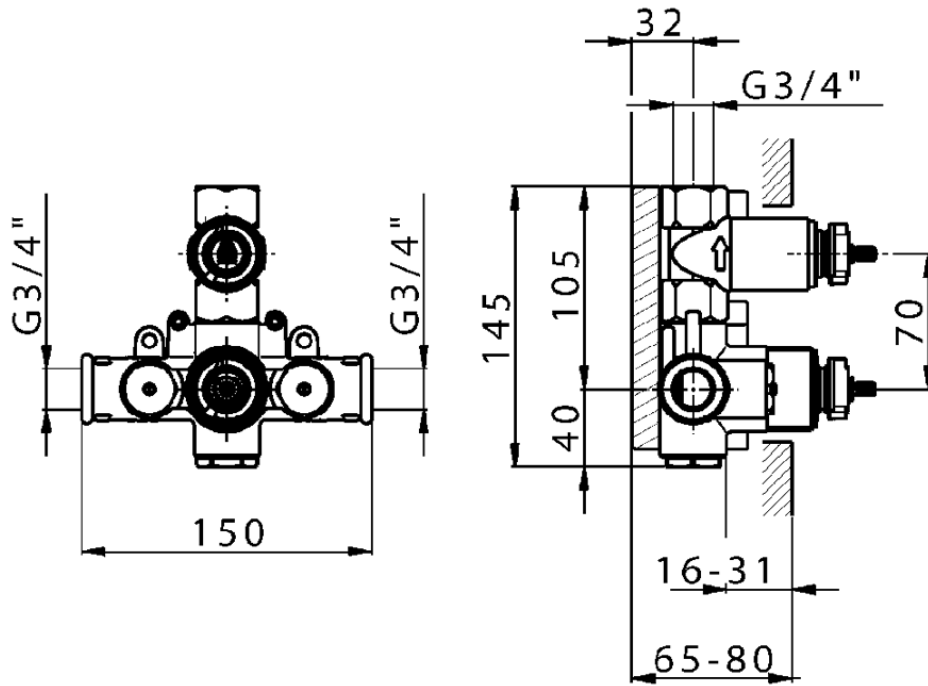

Parte empotrada termostático ducha 1 salida EMPOTRADO\_ZB007341

ZB007341

<https://es.huberitalia.com/parte-empotrada-termostatico-ducha-1-salida-empotrado-zb007341>

2024-11-23