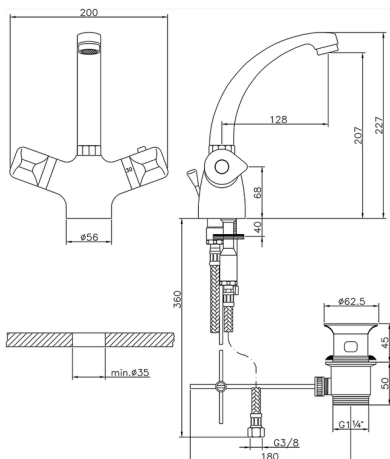

Lavabo termostático THERMO_CLT52010

MODELO **CLT52010**

Lavabo termostático, con desagüe 1"1/4, caño giratorio, latiguillos acero G.3/8"

ACABADOS DISPONIBLES

21 21 Cromo

CARACTERÍSTICAS

Recambio Cartucho **24.04A.PP**

Cartucho Termostático Plus P 8X20

Termostático

El Termostático Huber es tu gestor personal del agua, ayudándote a manejar, controlar y ahorrar agua y energía.

2024-09-19