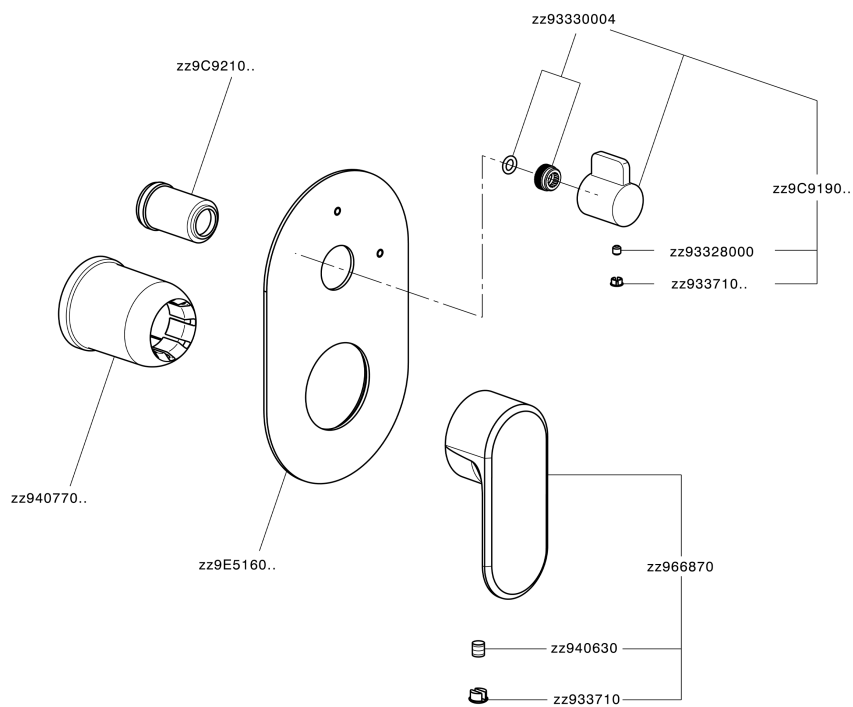

Parte externa monomando empotrado 2 salidas LEVITY_LY002300

LY002300

<https://es.huberitalia.com/parte-externa-monomando-empotrado-2-salidas-levity-ly002300>

Parte empotrada monomando baño/ducha Easy-Box EMPOTRADO_ZB000230

ZB000230 <https://es.huberitalia.com/parte-empotrada-monomando-bano-ducha-easy-box-empotrado-zb000230>

2025-04-09