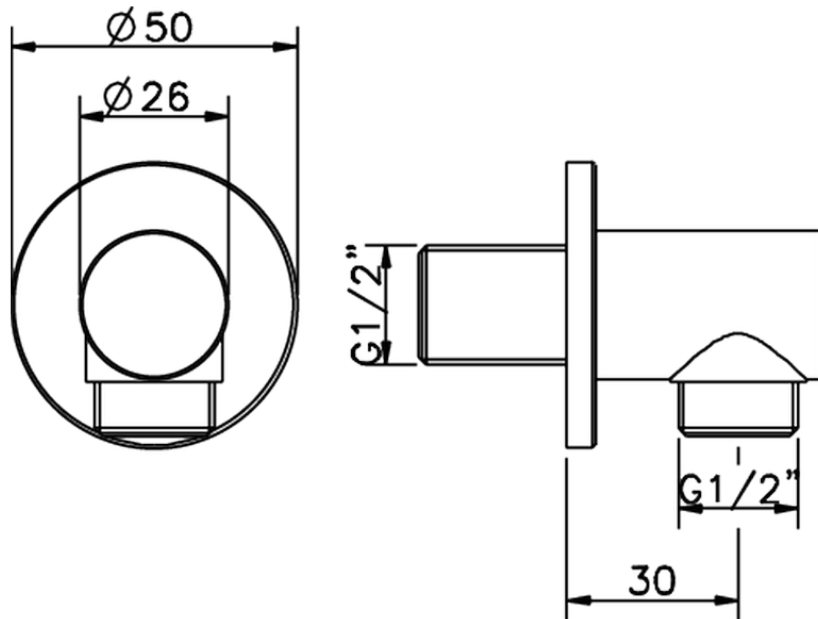

Toma de agua SHOWER_SS017330

SS017330

<https://es.huberitalia.com/toma-de-agua-shower-ss017330>

2025-01-03