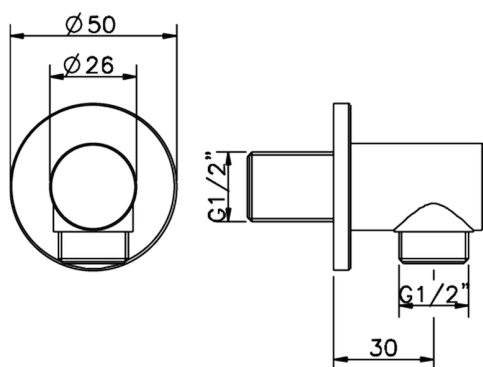

Toma de agua SHOWER_SS017330

MODELO **SS017330**

Toma de agua

ACABADOS DISPONIBLES

-  **21** 21 Cromo
-  **2P** 2P Oro rosa
-  **2Q** 2Q Black Titanium
-  **40** 40 Negro Mate
-  **4Q** 4Q Blanco Mate

CARACTERÍSTICAS