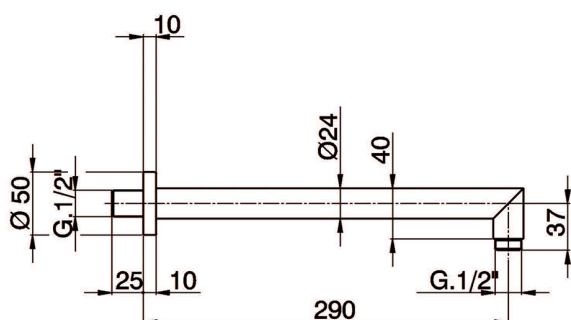

Brazo ducha SHOWER_SS013243

MODELO **SS013243**

Brazo ducha, L.290 mm

ACABADOS DISPONIBLES

-  **21** 21 Cromo
-  **2A** 2A Níquel Satinado Cepillado
-  **2B** 2B Níquel Brillo
-  **2F** 2F Níquel Cepillado
-  **40** 40 Negro Mate
-  **4Q** 4Q Blanco Mate
-  **2P** 2P Oro rosa