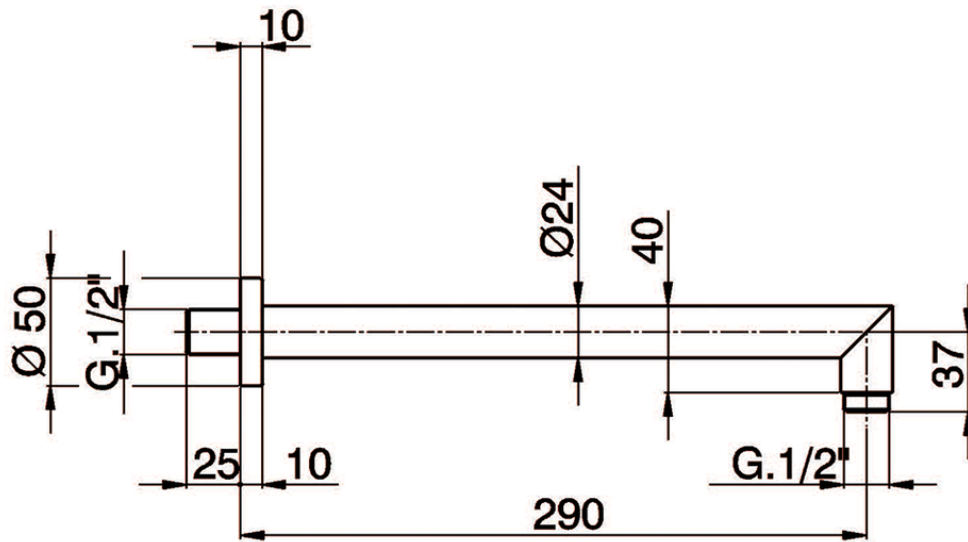

Brazo ducha SHOWER_SS013243

SS013243

<https://es.huberitalia.com/brazo-ducha-shower-ss013243>

2024-12-22