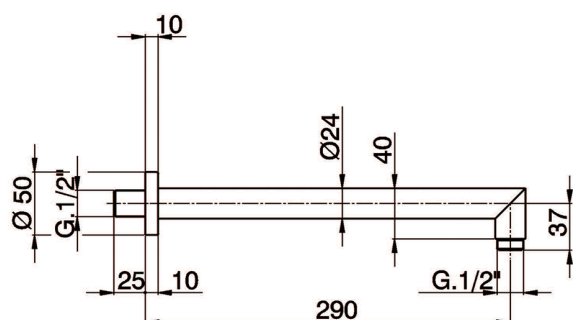

Brazo ducha SHOWER_SS013243

MODELO **SS013243**

Brazo ducha, L.290 mm

ACABADOS DISPONIBLES

-  **21** 21 Cromo
-  **2A** 2A Níquel Satinado Cepillado
-  **2B** 2B Níquel Brillo
-  **2F** 2F Níquel Cepillado
-  **40** 40 Negro Mate
-  **4Q** 4Q Blanco Mate
-  **2P** 2P Oro rosa