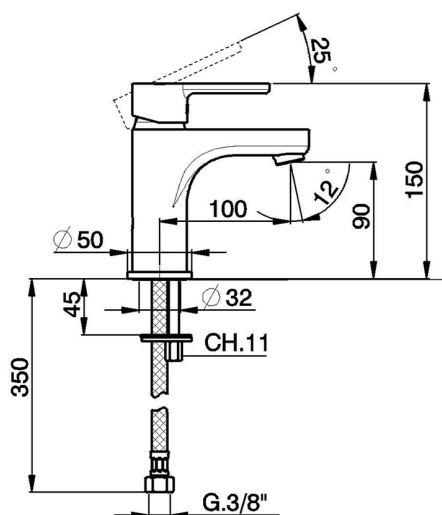

## Lavabo monomando large EnergySave H2\_H2000505

MODELO **H2000505**

Lavabo monomando large EnergySave, sin desagüe automático, latiguillos acero G.3/8"

ACABADOS DISPONIBLES

**21** 21 Cromo

CARACTERÍSTICAS

Recambio Cartucho **ZZ96800000**

**Cartucho Monomando 35 mm**

### EcoStop

La función EcoStop limita el caudal del agua aproximadamente el 50% de la salida máxima con una leve resistencia en la maneta. Basta con empujar ligeramente más allá de la mitad del tope sólo cuando se requiera la salida máxima de agua. Esto permitirá ahorrar hasta un 50% de agua.