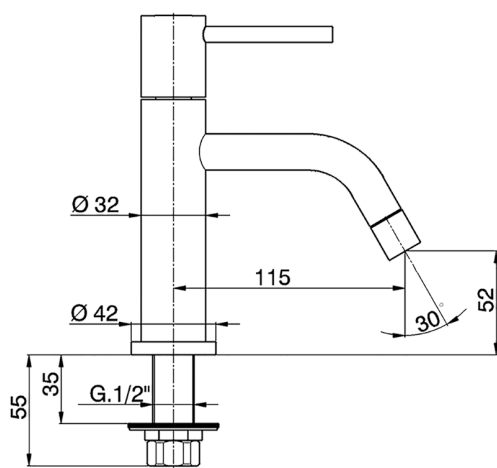

Grifo de un sólo agua NUOVA KIRUNA_K2000900

MODELO **K2000900**

Grifo de un sólo agua, sin desagüe, sin latiguillos

ACABADOS DISPONIBLES

CARACTERÍSTICAS

2026-06-13