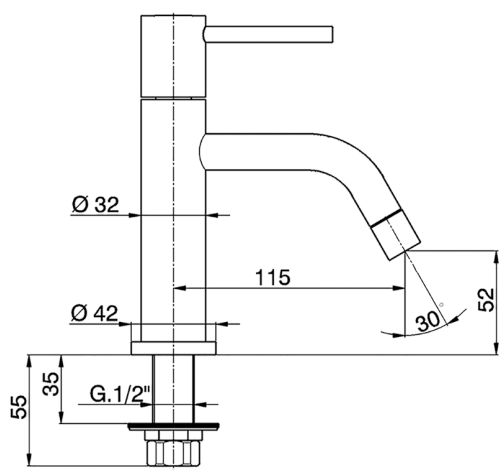

## Grifo de un sólo agua NUOVA KIRUNA\_K2000900

MODELO **K2000900**

Grifo de un sólo agua, sin desagüe, sin latiguillos

ACABADOS DISPONIBLES

CARACTERÍSTICAS

2026-06-25