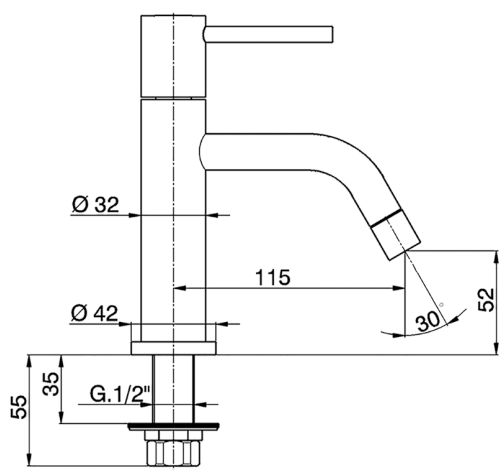

Grifo de un sólo agua NUOVA KIRUNA_K2000900

MODELO **K2000900**

Grifo de un sólo agua, sin desagüe, sin latiguillos

ACABADOS DISPONIBLES

CARACTERÍSTICAS

2026-06-13