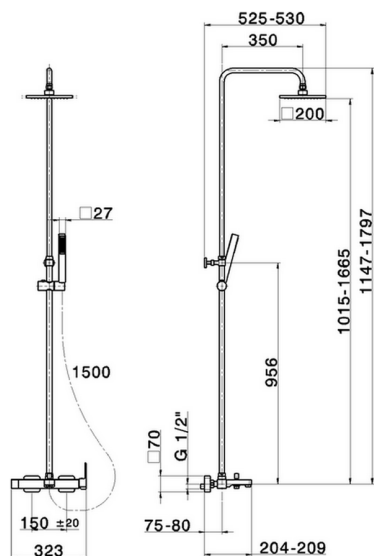

Columna monomando bañera 3 funciones COLUMNS_DD004120

MODELO **DD004120**

Columna monomando bañera 3 funciones, devia stop 2 salidas, columna telescópica, soporte duchita corredero, duchita una función minimal. cuadrada 27x27mm ABS, rociador cuadrado 200x200 mm de ABS, flexible liso SILVERFLEX 150 cm

ACABADOS DISPONIBLES

21 21 Cromo

CARACTERÍSTICAS

Recambio Cartucho **ZZ95409000**

Cartucho Monomando 35 mm

EcoStop

La función EcoStop limita el caudal del agua aproximadamente el 50% de la salida máxima con una leve resistencia en la maneta. Basta con empujar ligeramente más allá de la mitad del tope sólo cuando se requiera la salida máxima de agua. Esto permitirá ahorrar hasta un 50% de agua.

DeviaStop

La tecnología Huber DeviaStop le permite ajustar el caudal de agua y dirigirla hacia la salida elegida (rociador superior, ducha de mano, etc.).

2024-11-21