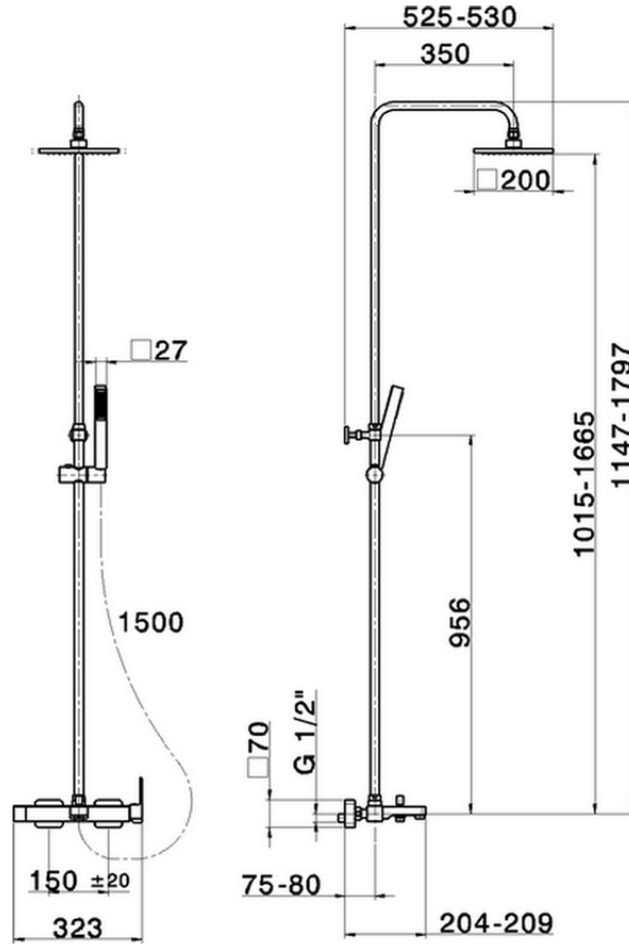

Columna monomando bañera 3 funciones COLUMNS_DD004120

DD004120

<https://es.huberitalia.com/columna-monomando-banera-3-funciones-columns-dd004120>

2024-11-21