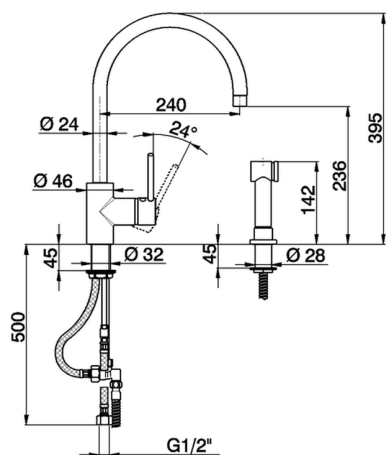

Fregadero monomando ducha extraíble KITCHEN_LL404570

MODELO **LL404570**

Fregadero monomando ducha extraíble, caño giratorio, flexible de Latón 150 cm

ACABADOS DISPONIBLES

CARACTERÍSTICAS

Recambio Cartucho **ZZ93196000**

Cartucho Monomando 38 mm

2025-01-31