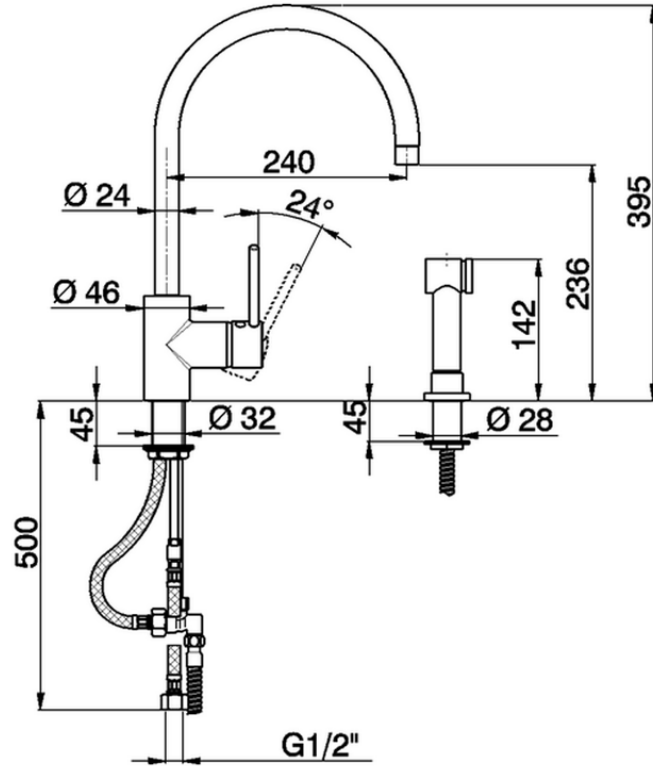

Fregadero monomando ducha extraíble KITCHEN_LL404570

LL404570

<https://es.huberitalia.com/fregadero-monomando-ducha-extraible-kitchen-ll404570>

2025-01-31