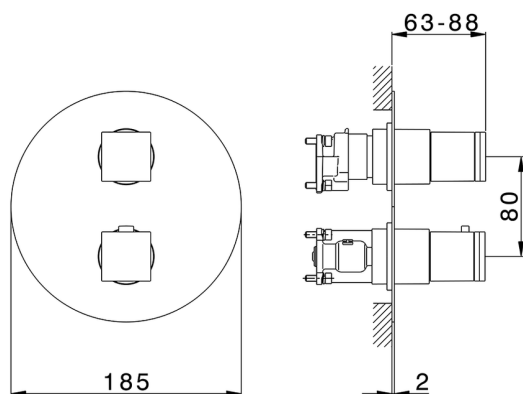

Conjunto Termostático para One-Box ONE BOX_DD0BT030

MODELO **DD0BT030**

Conjunto Termostático para One-Box, con DeviaStop 1-2-3 salidas, profundidad mínima de instalación 67 mm, sin parte empotrada, para art. ZB00B030-ZB00B031

ACABADOS DISPONIBLES

-  **21** 21 Cromo
-  **2F** 2F Níquel Cepillado
-  **40** 40 Negro Mate
-  **4Q** 4Q Blanco Mate

CARACTERÍSTICAS

Recambio Cartucho **24.04A.PP**
Cartucho Termostático Plus P 8X20
 Instalación **Empotrado**
 Empotrado 2 **ZB00B031**
ZB00B030