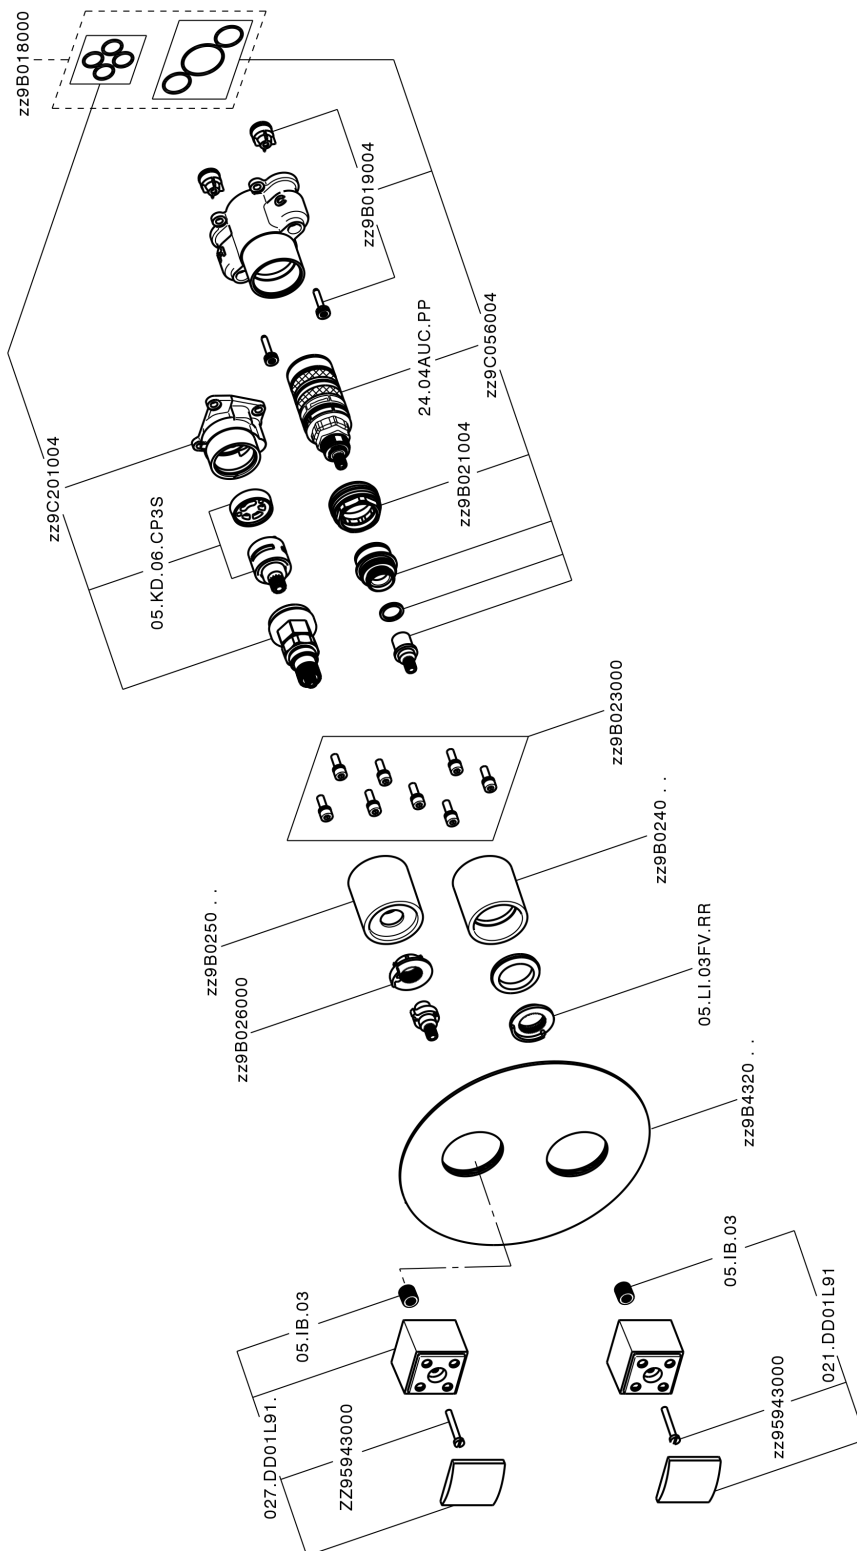

Conjunto Termostático para One-Box ONE BOX_DD0BT030

MODELO **DD0BT030**

Conjunto Termostático para One-Box, con DeviaStop 1-2-3 salidas, profundidad mínima de instalación 67 mm, sin parte empotrada, para art. ZB00B030-ZB00B031

ACABADOS DISPONIBLES

-  **21** 21 Cromo
-  **2F** 2F Níquel Cepillado
-  **40** 40 Negro Mate
-  **4Q** 4Q Blanco Mate

CARACTERÍSTICAS

Recambio Cartucho **24.04A.PP**
Cartucho Termostático Plus P 8X20
 Instalación **Empotrado**
 Empotrado 2 **ZB00B031**
ZB00B030

DeviaStop

La tecnología Huber DeviaStop le permite ajustar el caudal de agua y dirigirla hacia la salida elegida (rociador superior, ducha de mano, etc.).

Termostático

El Termostático Huber es tu gestor personal del agua, ayudándote a manejar, controlar y ahorrar agua y energía.

Conjunto Termostático para One-Box ONE BOX_DD0BT30

DD0BT30

<https://es.huberitalia.com/conjunto-termostatico-para-one-box-one-box-dd0bt30>

One-Box Universal para empotrado ONE BOX_ZB00B031

MODELO **ZB00B031**