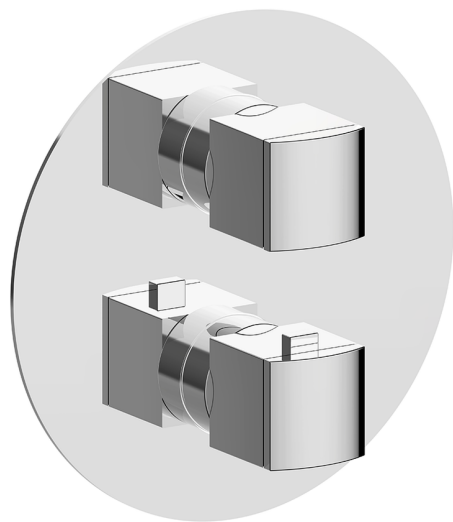

Conjunto Termostático para One-Box ONE BOX_DD0BT030

MODELO **DD0BT030**

Conjunto Termostático para One-Box, con DeviaStop 1-2-3 salidas, profundidad mínima de instalación 67 mm, sin parte empotrada, para art. ZB00B030-ZB00B031

ACABADOS DISPONIBLES

-  **21** 21 Cromo
-  **2F** 2F Níquel Cepillado
-  **40** 40 Negro Mate
-  **4Q** 4Q Blanco Mate

CARACTERÍSTICAS

Recambio Cartucho **24.04A.PP**
Cartucho Termostático Plus P 8X20
 Instalación **Empotrado**
 Empotrado 2 **ZB00B031**
ZB00B030

DeviaStop

La tecnología Huber DeviaStop le permite ajustar el caudal de agua y dirigirla hacia la salida elegida (rociador superior, ducha de mano, etc.).

Termostático

El Termostático Huber es tu gestor personal del agua, ayudándote a manejar, controlar y ahorrar agua y energía.