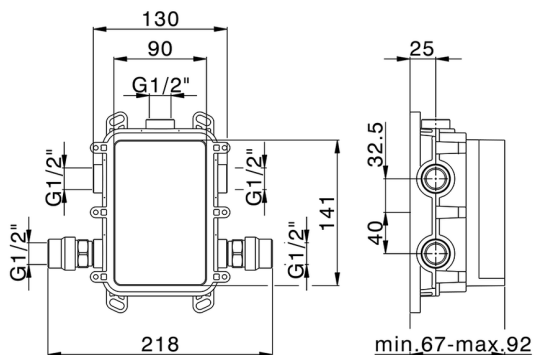

One-Box Universal para empotrado, para termostático o monomando 1 o 2 o 3 salidas, sin parte externa, con silenciadores, con junta para sellado

ACABADOS DISPONIBLES

04 04 Sin Acabado

CARACTERÍSTICAS

Empotrado **1**
 Instalación **Empotrado**