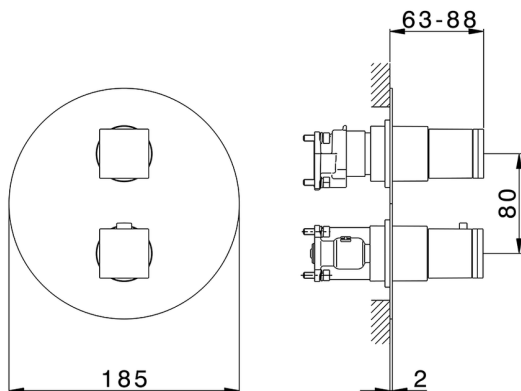

Conjunto Termostático para One-Box ONE BOX_DD0BT030

MODELO **DD0BT030**

Conjunto Termostático para One-Box, con DeviaStop
1-2-3 salidas, profundidad mínima de instalación 67
mm, sin parte empotrada, para
art. ZB00B030-ZB00B031

ACABADOS DISPONIBLES

-  **21** 21 Cromo
-  **2F** 2F Níquel Cepillado
-  **40** 40 Negro Mate
-  **4Q** 4Q Blanco Mate

CARACTERÍSTICAS

Recambio Cartucho **24.04A.PP**
Cartucho Termostático Plus P 8X20
 Instalación **Empotrado**
 Empotrado 2 **ZB00B031**
ZB00B030