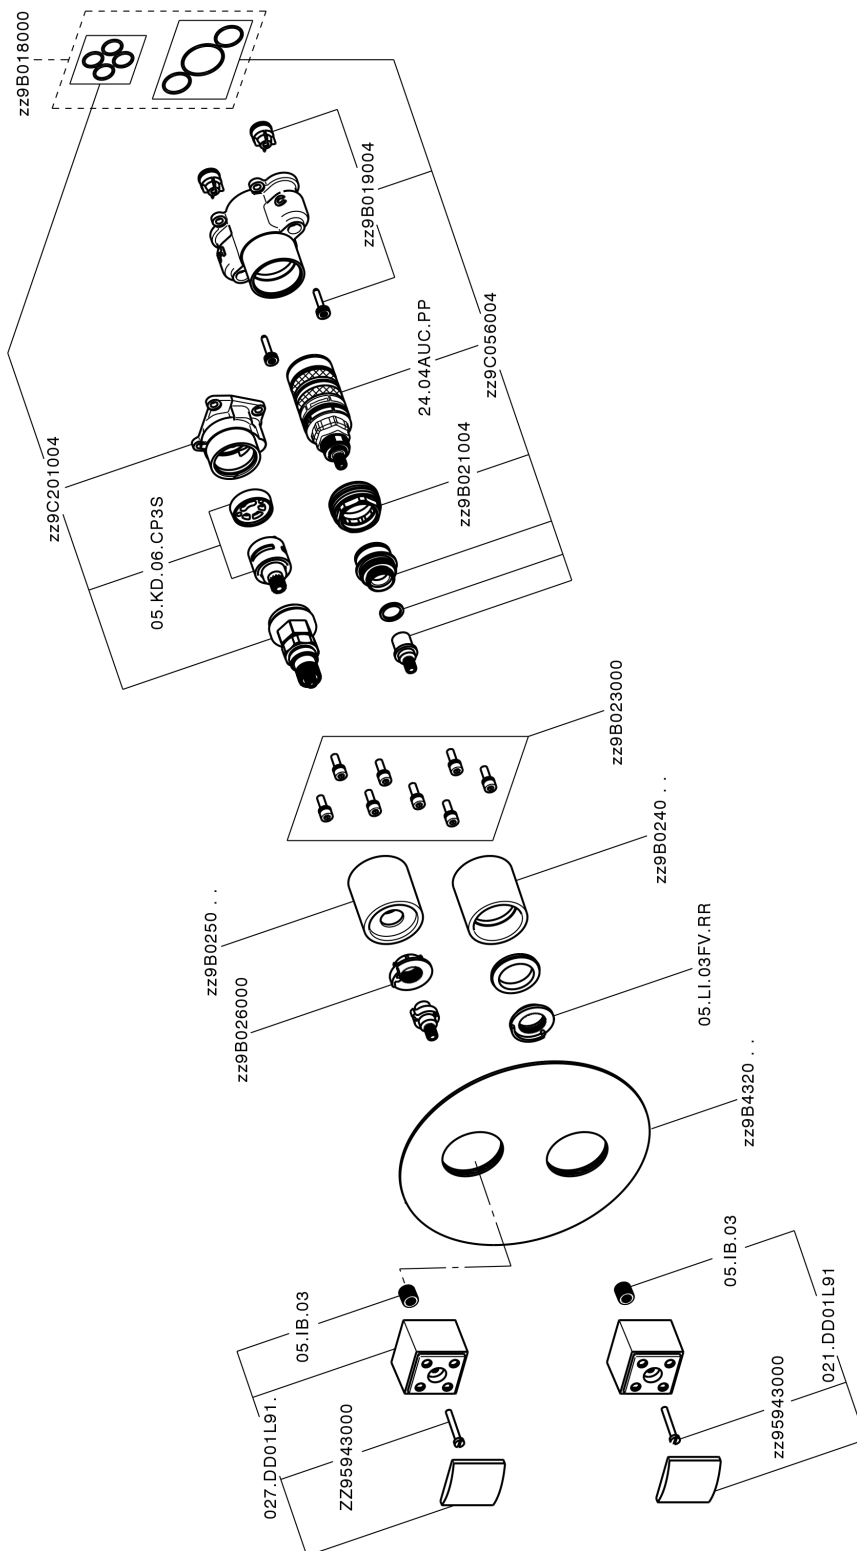

Conjunto Termostático para One-Box ONE BOX_DD0BT030

DD0BT030

<https://es.huberitalia.com/conjunto-termostatico-para-one-box-one-box-dd0bt030>