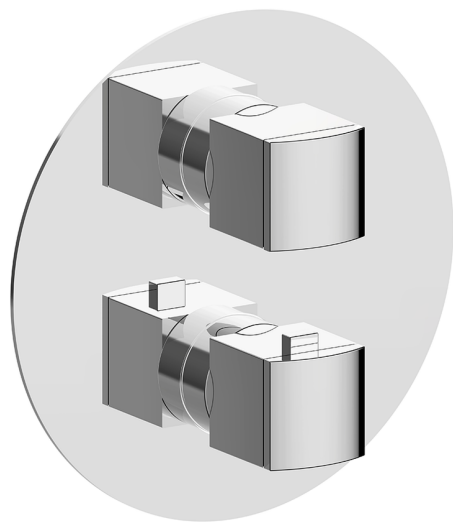

Conjunto Termostático para One-Box ONE BOX_DD0BT030

MODELO **DD0BT030**

Conjunto Termostático para One-Box, con DeviaStop
1-2-3 salidas, profundidad mínima de instalación 67
mm, sin parte empotrada, para
art. ZB00B030-ZB00B031

ACABADOS DISPONIBLES

-  **21** 21 Cromo
-  **2F** 2F Níquel Cepillado
-  **40** 40 Negro Mate
-  **4Q** 4Q Blanco Mate

CARACTERÍSTICAS

Recambio Cartucho **24.04A.PP**
Cartucho Termostático Plus P 8X20
 Instalación **Empotrado**
 Empotrado 2 **ZB00B031**
ZB00B030

DeviaStop

La tecnología Huber DeviaStop le permite ajustar el caudal de agua y dirigirla hacia la salida elegida (rociador superior, ducha de mano, etc.).

Termostático

El Termostático Huber es tu gestor personal del agua, ayudándote a manejar, controlar y ahorrar agua y energía.