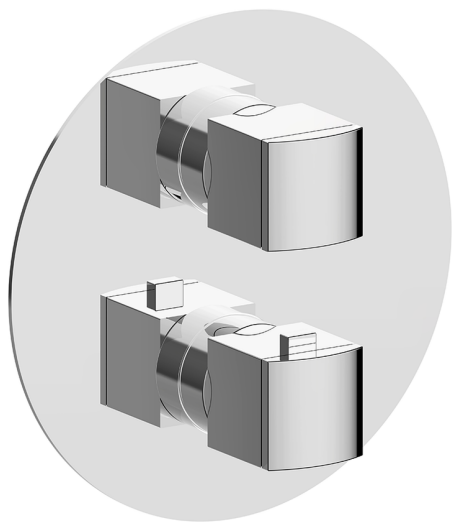

Conjunto Termostático para One-Box ONE BOX_DD0BT030

MODELO **DD0BT030**

Conjunto Termostático para One-Box, con DeviaStop
1-2-3 salidas, profundidad mínima de instalación 67
mm, sin parte empotrada, para
art. ZB00B030-ZB00B031

ACABADOS DISPONIBLES

-  **21** 21 Cromo
-  **2F** 2F Níquel Cepillado
-  **40** 40 Negro Mate
-  **4Q** 4Q Blanco Mate

CARACTERÍSTICAS

Recambio Cartucho **24.04A.PP**
Cartucho Termostático Plus P 8X20
 Instalación **Empotrado**
 Empotrado 2 **ZB00B031**
ZB00B030

DeviaStop

La tecnología Huber DeviaStop le permite ajustar el caudal de agua y dirigirla hacia la salida elegida (rociador superior, ducha de mano, etc.).

Termostático

El Termostático Huber es tu gestor personal del agua, ayudándote a manejar, controlar y ahorrar agua y energía.