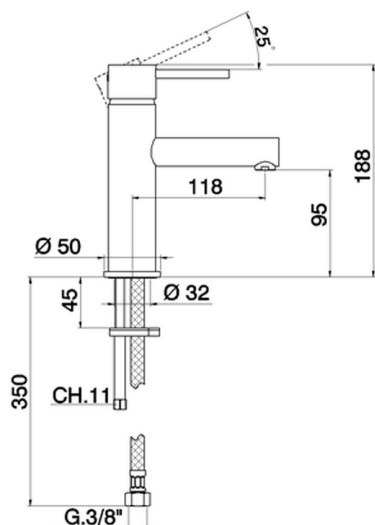

Lavabo monomando large TRATTO EVO_TV000500

MODELO **TV000500**

Lavabo monomando large, sin desagüe automático, latiguillos acero G.3/8"

ACABADOS DISPONIBLES

CARACTERÍSTICAS

Recambio Cartucho **ZZ95435000**

Cartucho Monomando 35 mm

EcoStop

La función EcoStop limita el caudal del agua aproximadamente el 50% de la salida máxima con una leve resistencia en la maneta. Basta con empujar ligeramente más allá de la mitad del tope sólo cuando se requiera la salida máxima de agua. Esto permitirá ahorrar hasta un 50% de agua.