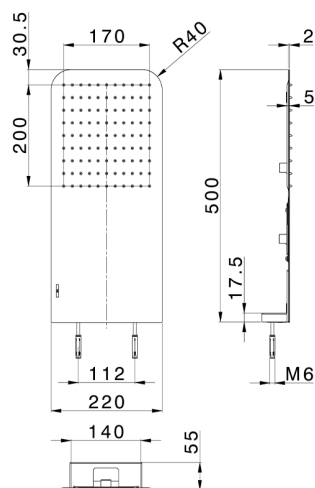

Rociador de pared 500x220 mm LYNOX_ZS122100

MODELO **ZS122100**

Rociador de pared 500x220 mm, función lluvia, con válvula de seguridad patentada, acero inoxidable AISI 304

ACABADOS DISPONIBLES

D1 D1 Inox Cepillado

CARACTERÍSTICAS

2024-11-21