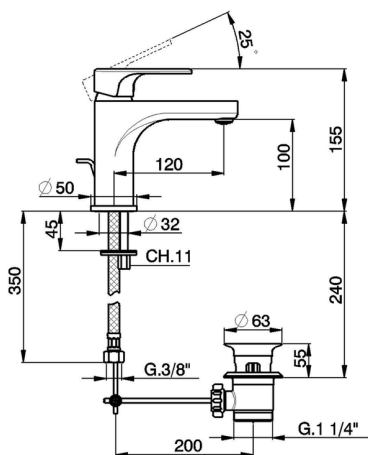

Lavabo monomando large H3_AH000490

MODELO **AH000490**

Lavabo monomando large, con desagüe automático
1"1/4, latiguillos acero G.3/8"

ACABADOS DISPONIBLES

21 21 Cromo

2F 2F Níquel Cepillado

40 40 Negro Mate

CARACTERÍSTICAS

Recambio Cartucho **ZZ95435000**

Cartucho Monomando 35 mm

EcoStop

La función EcoStop limita el caudal del agua aproximadamente el 50% de la salida máxima con una leve resistencia en la maneta. Basta con empujar ligeramente más allá de la mitad del tope sólo cuando se requiera la salida máxima de agua. Esto permitirá ahorrar hasta un 50% de agua.