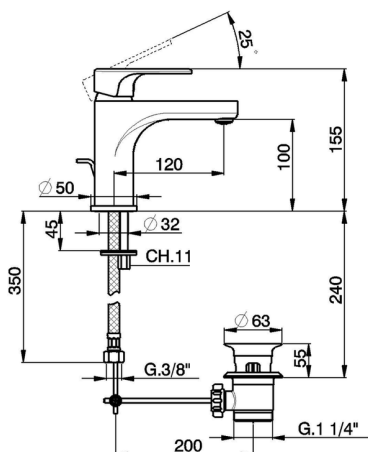

Lavabo monomando large H3_AH000490

MODELO **AH000490**

Lavabo monomando large, con desagüe automático
1"1/4, latiguillos acero G.3/8"

ACABADOS DISPONIBLES

-  **21** 21 Cromo
-  **2F** 2F Níquel Cepillado
-  **40** 40 Negro Mate

CARACTERÍSTICAS

Recambio Cartucho **ZZ95435000**

Cartucho Monomando 35 mm

EcoStop

La función EcoStop limita el caudal del agua aproximadamente el 50% de la salida máxima con una leve resistencia en la maneta. Basta con empujar ligeramente más allá de la mitad del tope sólo cuando se requiera la salida máxima de agua. Esto permitirá ahorrar hasta un 50% de agua.