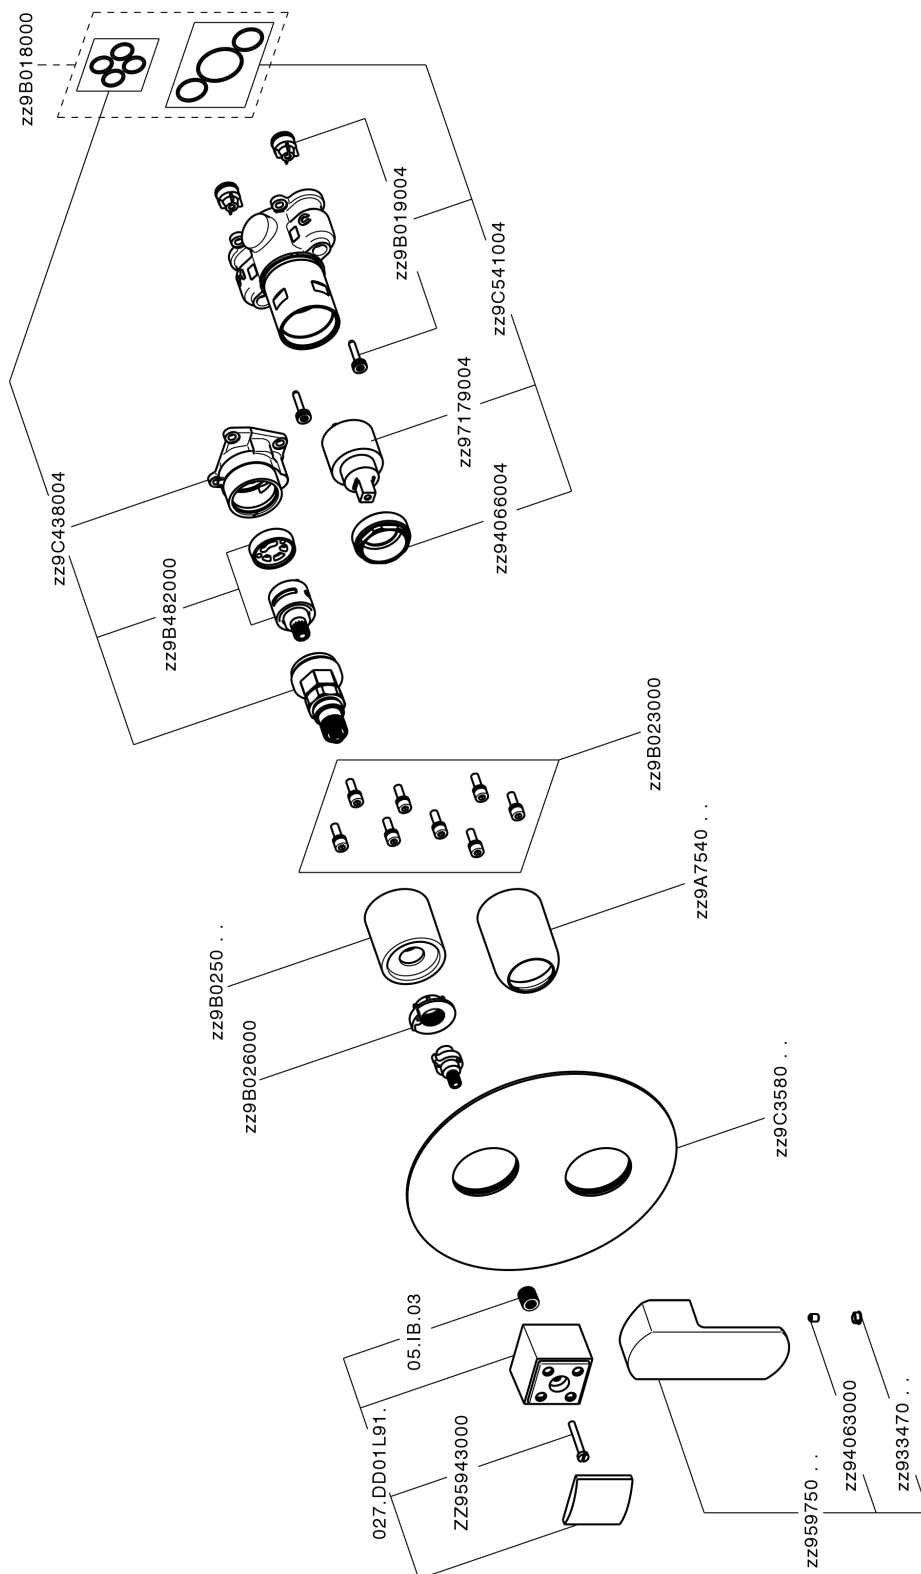

Conjunto Monomando para One-Box DADO_DD0BM030

DD0BM030

<https://es.huberitalia.com/conjunto-monomando-para-one-box-dado-dd0bm030>

One-Box Universal para empotrado ONE BOX_ZB00B031

ZB00B031

<https://es.huberitalia.com/one-box-universal-para-empotrado-one-box-zb00b031>

One-Box Universal para empotrado ONE BOX_ZB00B030

ZB00B030

<https://es.huberitalia.com/one-box-universal-para-empotrado-one-box-zb00b030>

2025-01-06