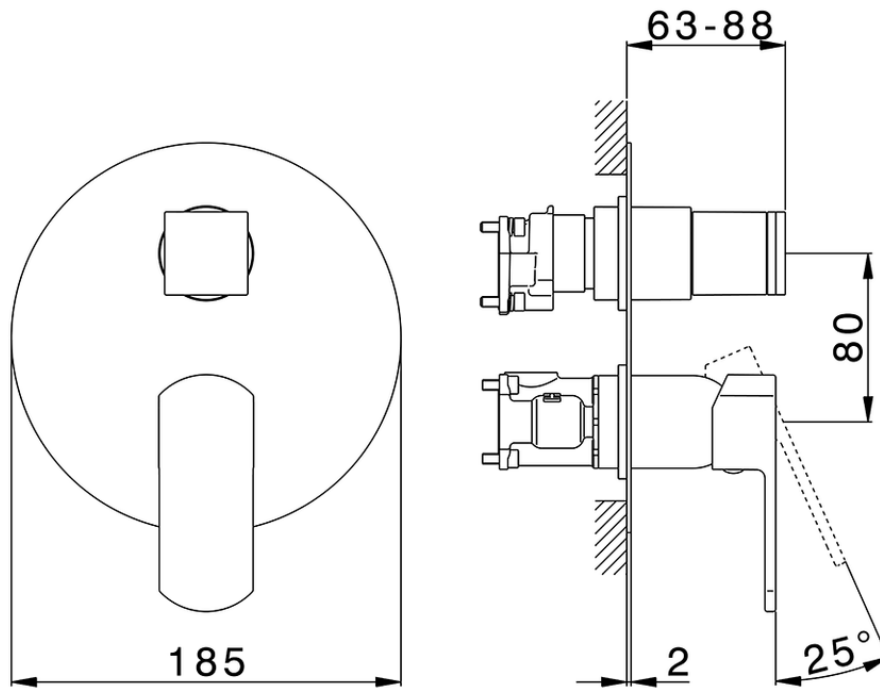

Conjunto Monomando para One-Box DADO_DD0BM030

DD0BM030

<https://es.huberitalia.com/conjunto-monomando-para-one-box-dado-dd0bm030>

ZB00B031

<https://es.huberitalia.com/one-box-universal-para-empotrado-one-box-zb00b031>

ZB00B030

<https://es.huberitalia.com/one-box-universal-para-empotrado-one-box-zb00b030>

2025-01-05