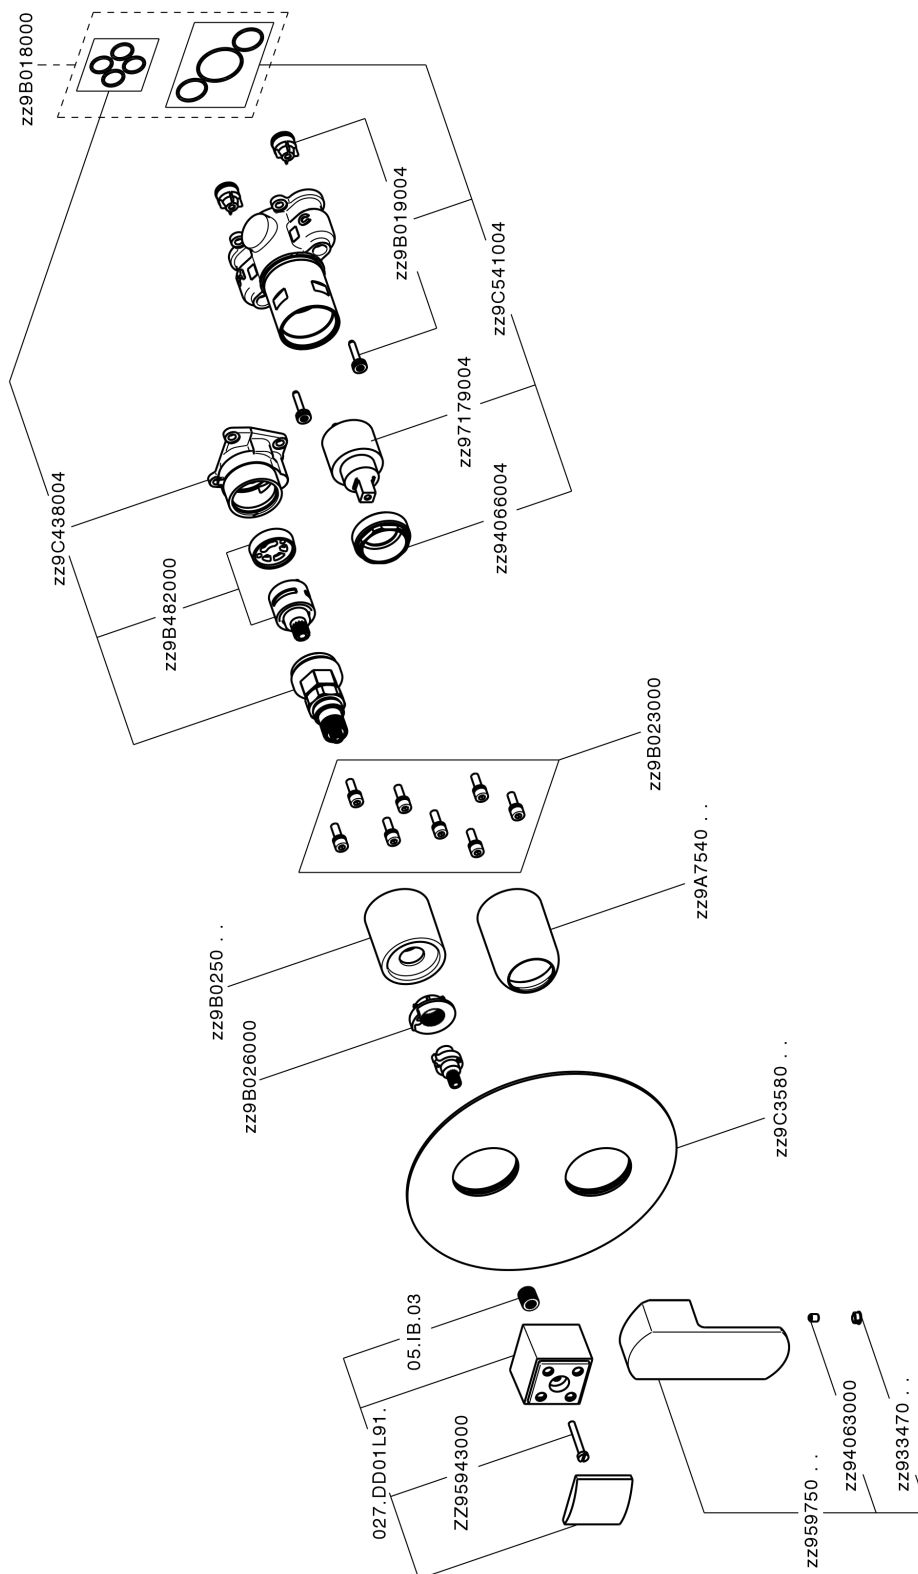

Conjunto Monomando para One-Box DADO_DD0BM030

MODELO **DD0BM030**

Conjunto Monomando para One-Box, con desviador 2-3 salidas, profundidad mínima de instalación 67 mm, sin parte empotrada, para art. ZB00B030-ZB00B031

ACABADOS DISPONIBLES

-  **21** 21 Cromo
-  **2B** 2B Níquel Brillo
-  **2F** 2F Níquel Cepillado
-  **40** 40 Negro Mate
-  **4Q** 4Q Blanco Mate

CARACTERÍSTICAS

Recambio Cartucho **ZZ97179000**

Cartucho Monomando 35 mm

Instalación **Empotrado**

Empotrado 2 **ZB00B031**

ZB00B030

Conjunto Monomando para One-Box DADO_DD0BM030

DD0BM030

<https://es.huberitalia.com/conjunto-monomando-para-one-box-dado-dd0bm030>

One-Box Universal para empotrado ONE BOX_ZB00B031

Empotrado **1**
 Instalación **Empotrado**

Termostático

El Termostático Huber es tu gestor personal del agua, ayudándote a manejar, controlar y ahorrar agua y energía.

One-Box Universal para empotrado ONE BOX_ZB00B030