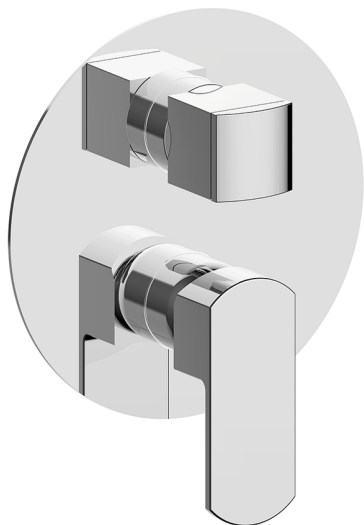

Conjunto Monomando para One-Box DADO_DD0BM030

MODELO **DD0BM030**

Conjunto Monomando para One-Box, con desviador 2-3 salidas, profundidad mínima de instalación 67 mm, sin parte empotrada, para art. ZB00B030-ZB00B031

ACABADOS DISPONIBLES

-  **21** 21 Cromo
-  **2B** 2B Níquel Brillo
-  **2F** 2F Níquel Cepillado
-  **40** 40 Negro Mate
-  **4Q** 4Q Blanco Mate

CARACTERÍSTICAS

Recambio Cartucho **ZZ97179000**

Cartucho Monomando 35 mm

Instalación **Empotrado**

Empotrado 2 **ZB00B031**

ZB00B030

Conjunto Monomando para One-Box DADO_DD0BM030

DD0BM030

<https://es.huberitalia.com/conjunto-monomando-para-one-box-dado-dd0bm030>

One-Box Universal para empotrado ONE BOX_ZB00B031

MODELO **ZB00B031**

One-Box Universal para empotrado, para termostático o monomando 1 o 2 o 3 salidas, sin parte externa, con silenciadores, con junta para sellado

ACABADOS DISPONIBLES

04 04 Sin Acabado

CARACTERÍSTICAS