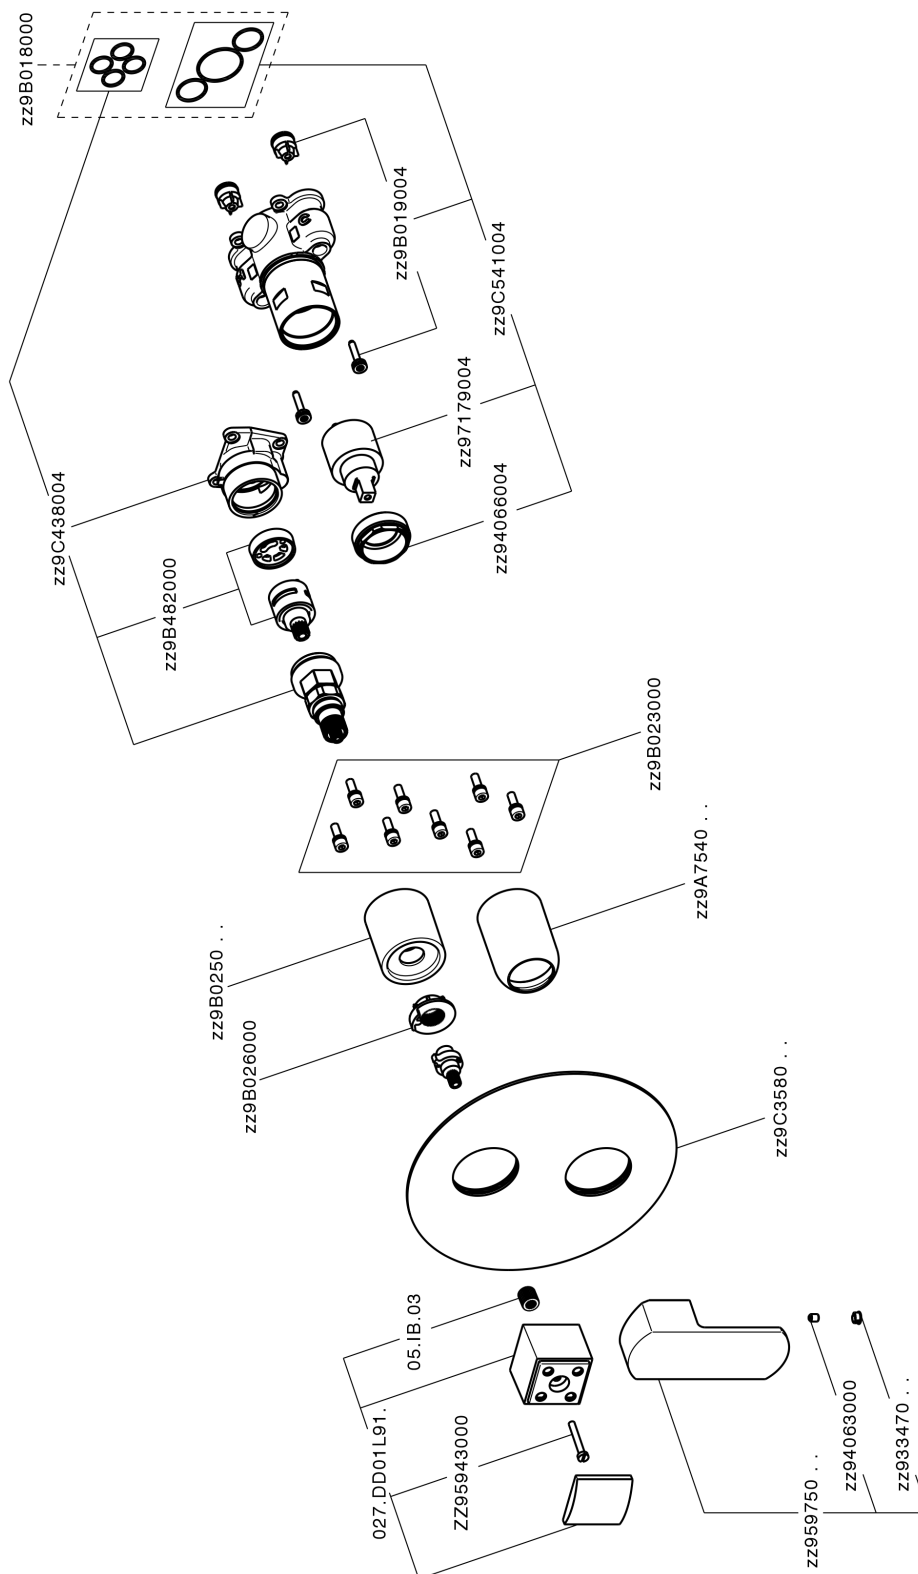

Conjunto Monomando para One-Box DADO_DD0BM030

DD0BM030

<https://es.huberitalia.com/conjunto-monomando-para-one-box-dado-dd0bm030>

One-Box Universal para empotrado ONE BOX_ZB00B031

ZB00B031

<https://es.huberitalia.com/one-box-universal-para-empotrado-one-box-zb00b031>

One-Box Universal para empotrado ONE BOX_ZB00B030

ZB00B030

<https://es.huberitalia.com/one-box-universal-para-empotrado-one-box-zb00b030>

2025-01-06