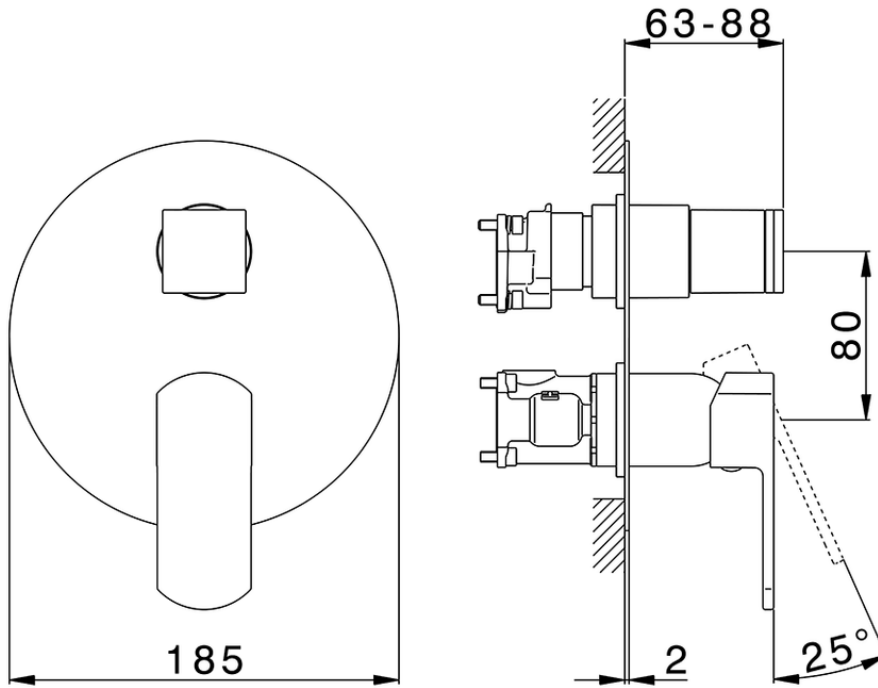

Conjunto Monomando para One-Box DADO_DD0BM030

DD0BM030

<https://es.huberitalia.com/conjunto-monomando-para-one-box-dado-dd0bm030>

ZB00B031

<https://es.huberitalia.com/one-box-universal-para-empotrado-one-box-zb00b031>

ZB00B030

<https://es.huberitalia.com/one-box-universal-para-empotrado-one-box-zb00b030>

2025-01-06