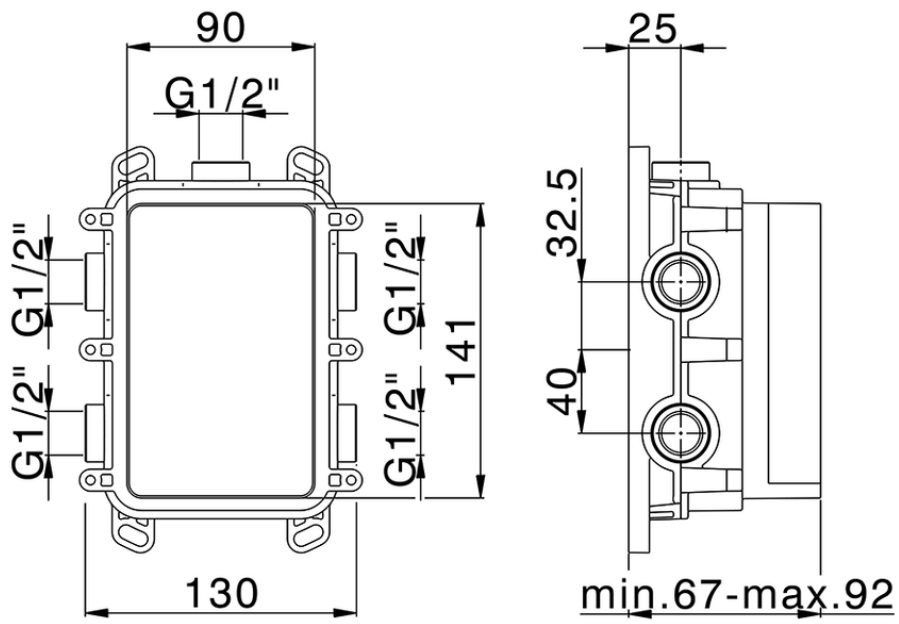

Conjunto Monomando para One-Box DADO_DD0BM030

DD0BM030

<https://es.huberitalia.com/conjunto-monomando-para-one-box-dado-dd0bm030>

ZB00B031

<https://es.huberitalia.com/one-box-universal-para-empotrado-one-box-zb00b031>

ZB00B030

<https://es.huberitalia.com/one-box-universal-para-empotrado-one-box-zb00b030>

2025-01-06