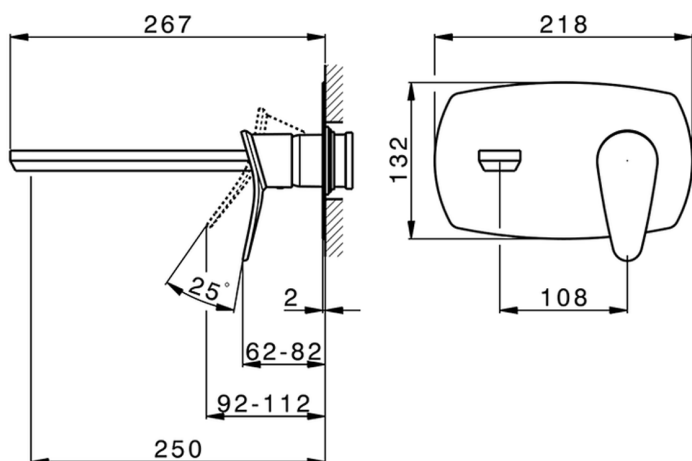

Parte externa monomando lavabo de pared HARLOCK_HC005515

MODELO **HC005515**

Parte externa monomando lavabo de pared, sin parte empotrada, caño L.250 mm, para art. Easy-Box ZB002450 y art. ZB025510

ACABADOS DISPONIBLES

-  **21** 21 Cromo
-  **2P** 2P Oro rosa
-  **2Q** 2Q Black Titanium
-  **40** 40 Negro Mate
-  **4Q** 4Q Blanco Mate
-  **6T** 6T Cromo/Negro Mate

CARACTERÍSTICAS

Instalación	Empotrado
Empotrado 1	ZB002450

MODELO **ZB002450**

Parte empotrada monomando lavabo de pared Easy-Box, con caja de protección, sin parte externa

ACABADOS DISPONIBLES

CARACTERÍSTICAS

Empotrado **1**
 Recambio Cartucho **ZZ95409000**
Cartucho Monomando 35 mm

Piastra/Plate/Plaque/Platte/Placa

2-3mm: XX 56-76

10mm: XX 48-68

EcoStop

La función EcoStop limita el caudal del agua aproximadamente el 50% de la salida máxima con una leve resistencia en la maneta. Basta con empujar ligeramente más allá de la mitad del tope sólo cuando se requiera la salida máxima de agua. Esto permitirá ahorrar hasta un 50% de agua.