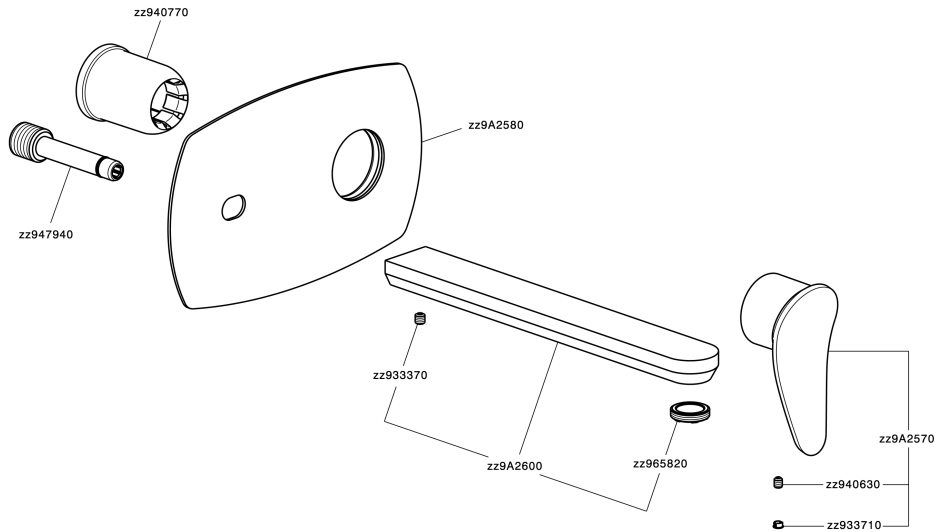

Parte externa monomando lavabo de pared HARLOCK_HC005515

HC005515

<https://es.huberitalia.com/parte-externa-monomando-lavabo-de-pared-harlock-hc005515>

Parte empotrada monomando lavabo de pared Easy-Box EMPOTRADO_ZB002450

ZB002450 <https://es.huberitalia.com/parte-empotrada-monomando-lavabo-de-pared-easy-box-empotrado-zb002450>

2024-11-23