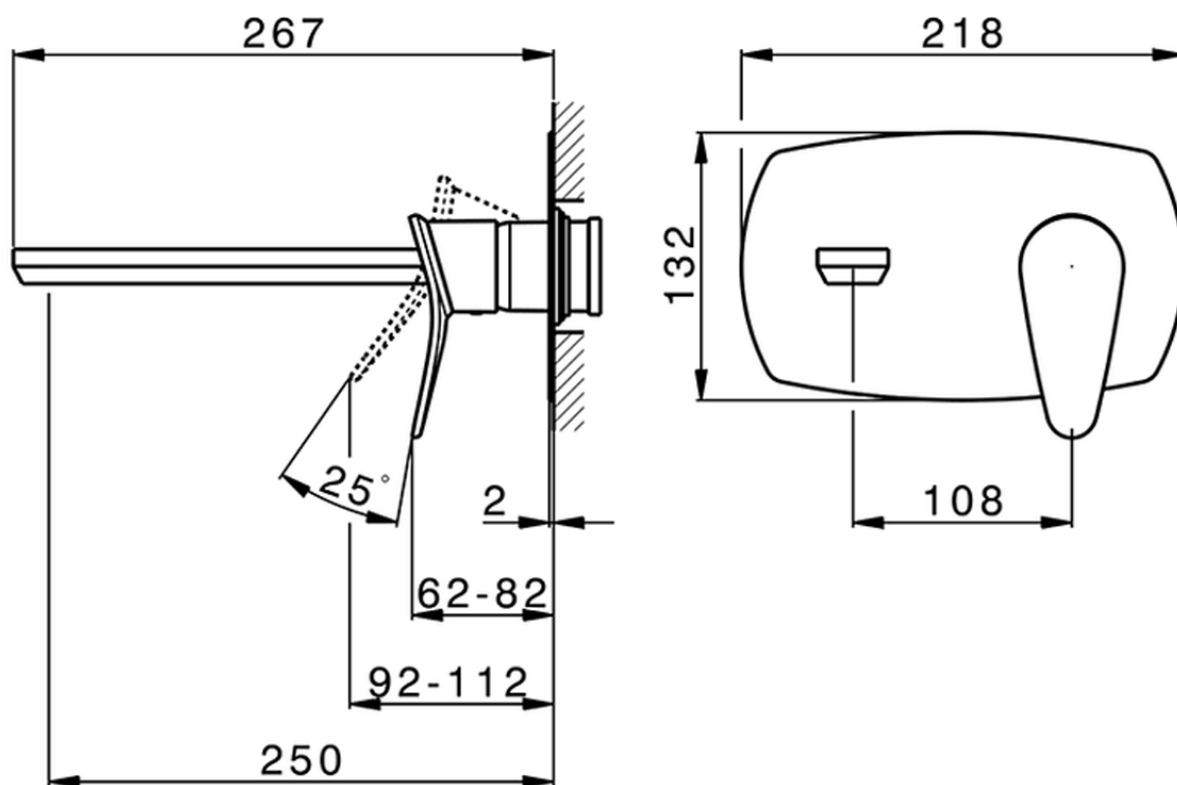

Parte externa monomando lavabo de pared HARLOCK\_HC005515

HC005515

<https://es.huberitalia.com/parte-externa-monomando-lavabo-de-pared-harlock-hc005515>

Piastra/Plate/Plaque/Platte/Placa

2-3mm: XX 56-76

10mm: XX 48-68