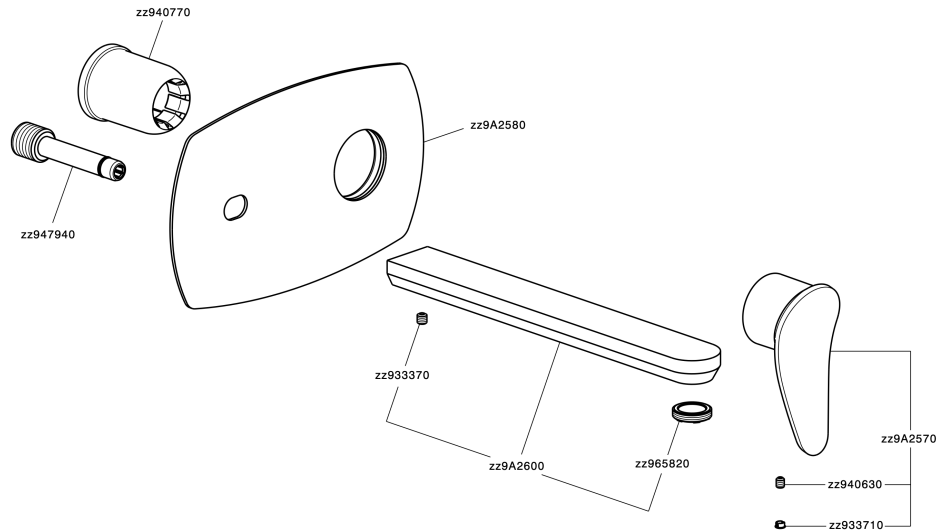

Parte externa monomando lavabo de pared HARLOCK_HC005515

MODELO **HC005515**

Parte externa monomando lavabo de pared, sin parte empotrada, caño L.250 mm, para art. Easy-Box ZB002450 y art. ZB025510

ACABADOS DISPONIBLES

-  **21** 21 Cromo
-  **2P** 2P Oro rosa
-  **2Q** 2Q Black Titanium
-  **40** 40 Negro Mate
-  **4Q** 4Q Blanco Mate
-  **6T** 6T Cromo/Negro Mate

CARACTERÍSTICAS

Instalación	Empotrado
Empotrado 1	ZB002450

Parte externa monomando lavabo de pared HARLOCK_HC005515

HC005515

<https://es.huberitalia.com/parte-externa-monomando-lavabo-de-pared-harlock-hc005515>

Parte empotrada monomando lavabo de pared Easy-Box EMPOTRADO_ZB002450

MODELO **ZB002450**

Parte empotrada monomando lavabo de pared Easy-Box, con caja de protección, sin parte externa

ACABADOS DISPONIBLES

CARACTERÍSTICAS

Empotrado **1**
 Recambio Cartucho **ZZ95409000**
Cartucho Monomando 35 mm