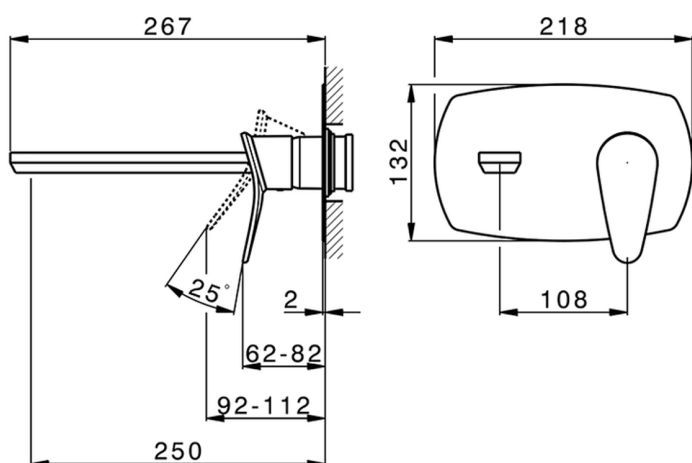

Parte externa monomando lavabo de pared HARLOCK_HC005515

MODELO **HC005515**

Parte externa monomando lavabo de pared, sin parte empotrada, caño L.250 mm, para art. Easy-Box ZB002450 y art. ZB025510

ACABADOS DISPONIBLES

-  **21** 21 Cromo
-  **2P** 2P Oro rosa
-  **2Q** 2Q Black Titanium
-  **40** 40 Negro Mate
-  **4Q** 4Q Blanco Mate
-  **6T** 6T Cromo/Negro Mate

CARACTERÍSTICAS

Instalación	Empotrado
Empotrado 1	ZB002450

MODELO **ZB002450**

Parte empotrada monomando lavabo de pared Easy-Box, con caja de protección, sin parte externa

ACABADOS DISPONIBLES

CARACTERÍSTICAS

Empotrado **1**
 Recambio Cartucho **ZZ95409000**
Cartucho Monomando 35 mm

Piastra/Plate/Plaque/Platte/Placa

2-3mm: XX 56-76

10mm: XX 48-68

EcoStop

La función EcoStop limita el caudal del agua aproximadamente el 50% de la salida máxima con una leve resistencia en la maneta. Basta con empujar ligeramente más allá de la mitad del tope sólo cuando se requiera la salida máxima de agua. Esto permitirá ahorrar hasta un 50% de agua.