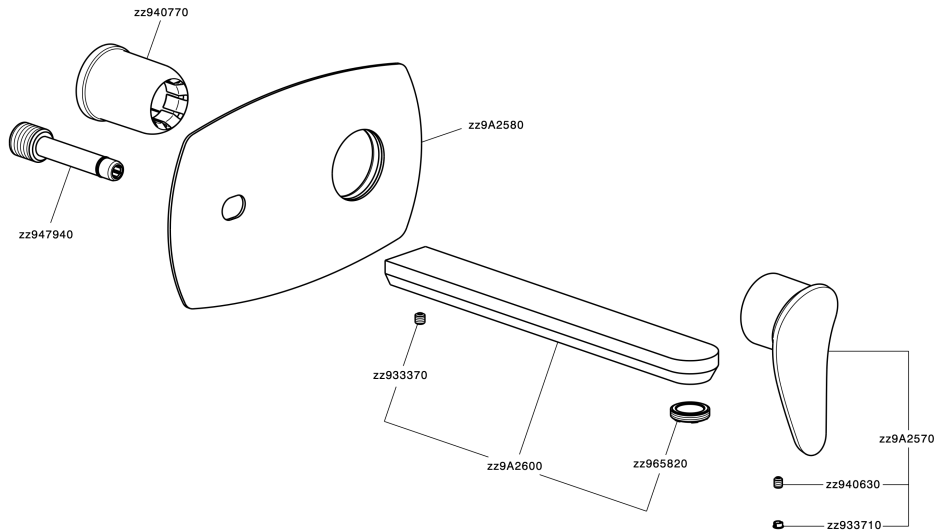

Parte externa monomando lavabo de pared HARLOCK_HC005515

HC005515

<https://es.huberitalia.com/parte-externa-monomando-lavabo-de-pared-harlock-hc005515>

Parte empotrada monomando lavabo de pared Easy-Box EMPOTRADO_ZB002450

ZB002450 <https://es.huberitalia.com/parte-empotrada-monomando-lavabo-de-pared-easy-box-empotrado-zb002450>

2024-11-21