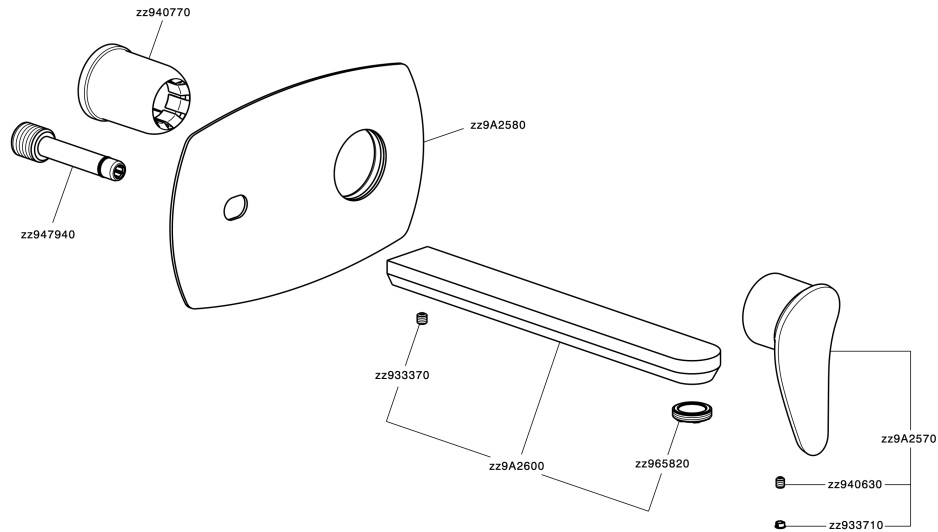

Parte externa monomando lavabo de pared HARLOCK_HC005515

HC005515

<https://es.huberitalia.com/parte-externa-monomando-lavabo-de-pared-harlock-hc005515>

Parte empotrada monomando lavabo de pared Easy-Box EMPOTRADO_ZB002450

ZB002450 <https://es.huberitalia.com/parte-empotrada-monomando-lavabo-de-pared-easy-box-empotrado-zb002450>

2024-11-21