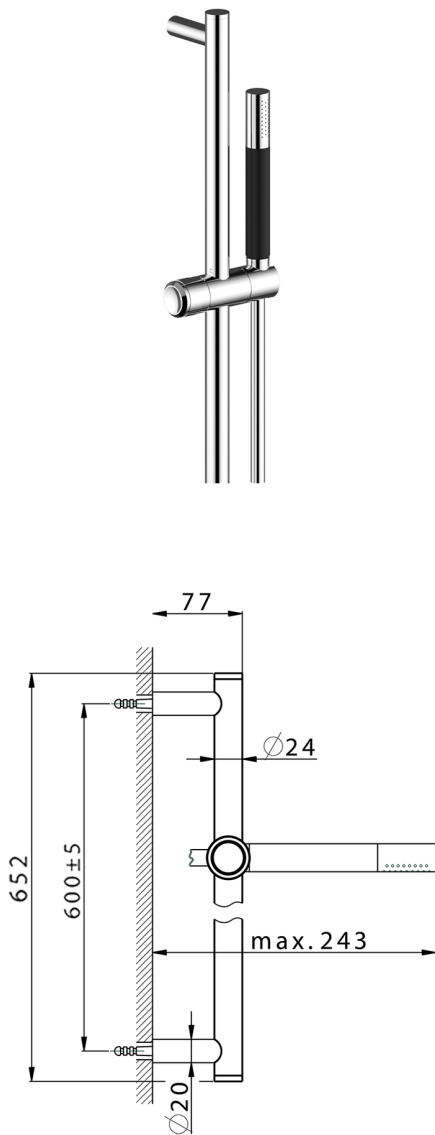

Conjunto ducha barra corrediza CHRONOS_CR003112

MODELO **CR003112**

Conjunto ducha barra corrediza, barra 60 cm latón Ø24 con soporte corredizo Latón, duchita una función minimal Ø24mm de Latón, flexible liso SUPREME 150 cm

ACABADOS DISPONIBLES

21 21 Cromo

2F 2F Níquel Cepillado

2Q 2Q Black Titanium

CARACTERÍSTICAS

2026-05-25