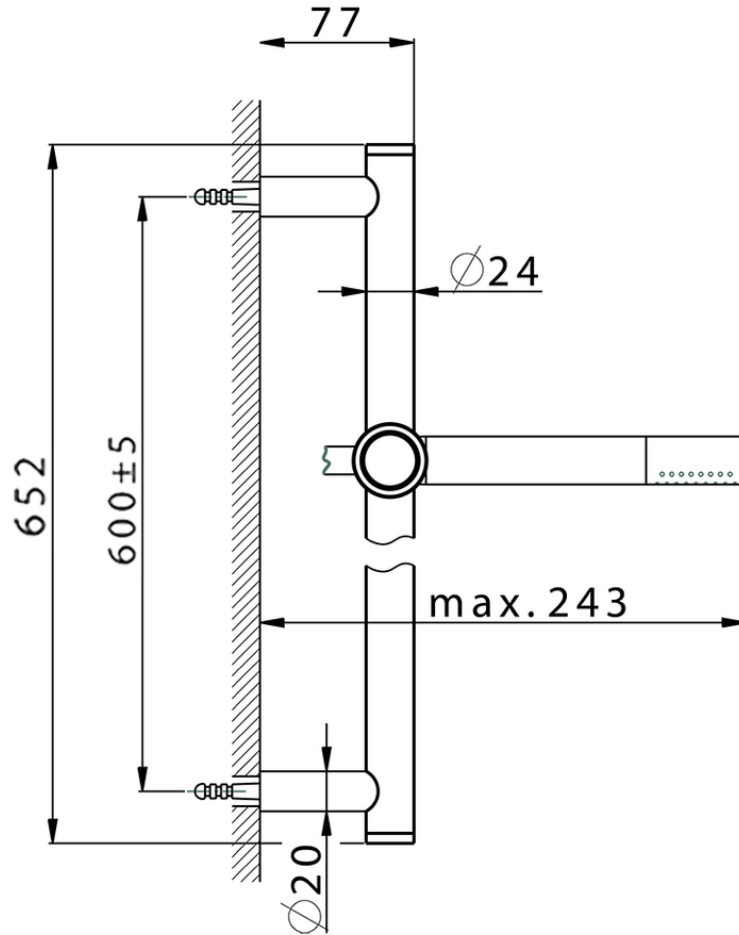

Conjunto ducha barra corrediza CHRONOS_CR003112

CR003112

<https://es.huberitalia.com/conjunto-ducha-barra-corrediza-chronos-cr003112>

2026-05-25