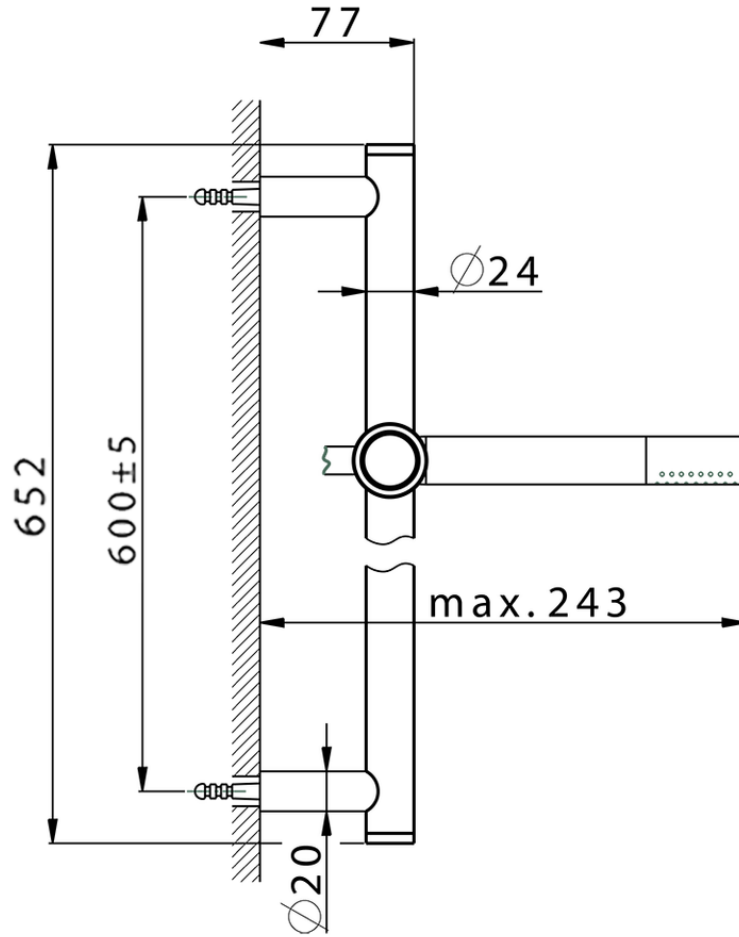

Conjunto ducha barra corrediza CHRONOS\_CR003112

CR003112

<https://es.huberitalia.com/conjunto-ducha-barra-corrediza-chronos-cr003112>

2026-04-10