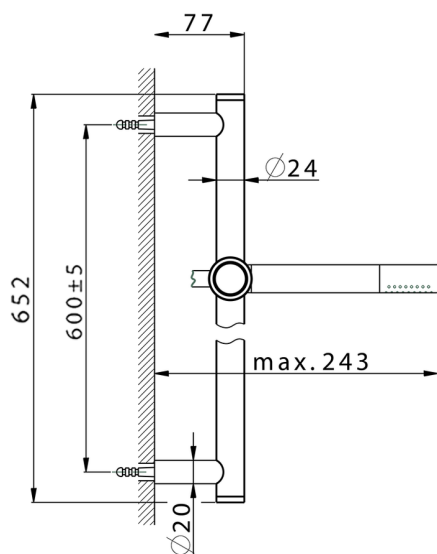

## Conjunto ducha barra corrediza CHRONOS\_CR003112

MODELO **CR003112**

Conjunto ducha barra corrediza, barra 60 cm latón Ø24 con soporte corredizo Latón, duchita una función minimal Ø24mm de Latón, flexible liso SUPREME 150 cm

ACABADOS DISPONIBLES

-  **21** 21 Cromo
-  **2F** 2F Níquel Cepillado
-  **2Q** 2Q Black Titanium

CARACTERÍSTICAS

2026-06-30