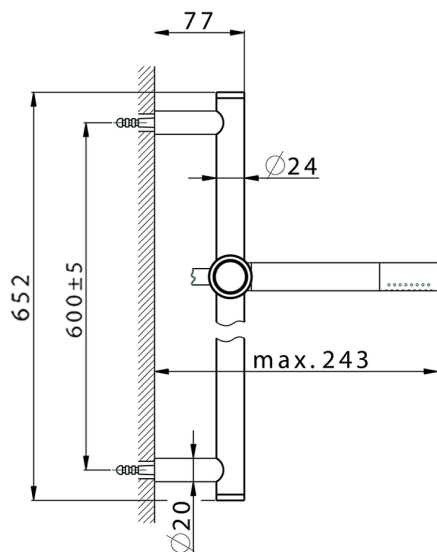

CARACTERÍSTICAS

2026-04-10