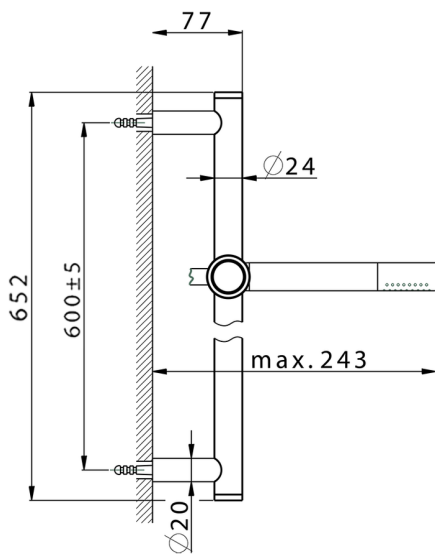

Conjunto ducha barra corrediza CHRONOS_CR003112

MODELO **CR003112**

Conjunto ducha barra corrediza, barra 60 cm latón Ø24 con soporte corredizo Latón, duchita una función minimal Ø24mm de Latón, flexible liso SUPREME 150 cm

ACABADOS DISPONIBLES

21 21 Cromo

2F 2F Níquel Cepillado

2Q 2Q Black Titanium

CARACTERÍSTICAS

2026-04-30