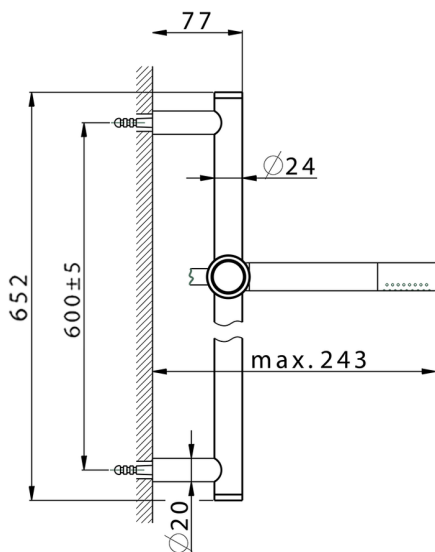

CARACTERÍSTICAS

2026-05-25