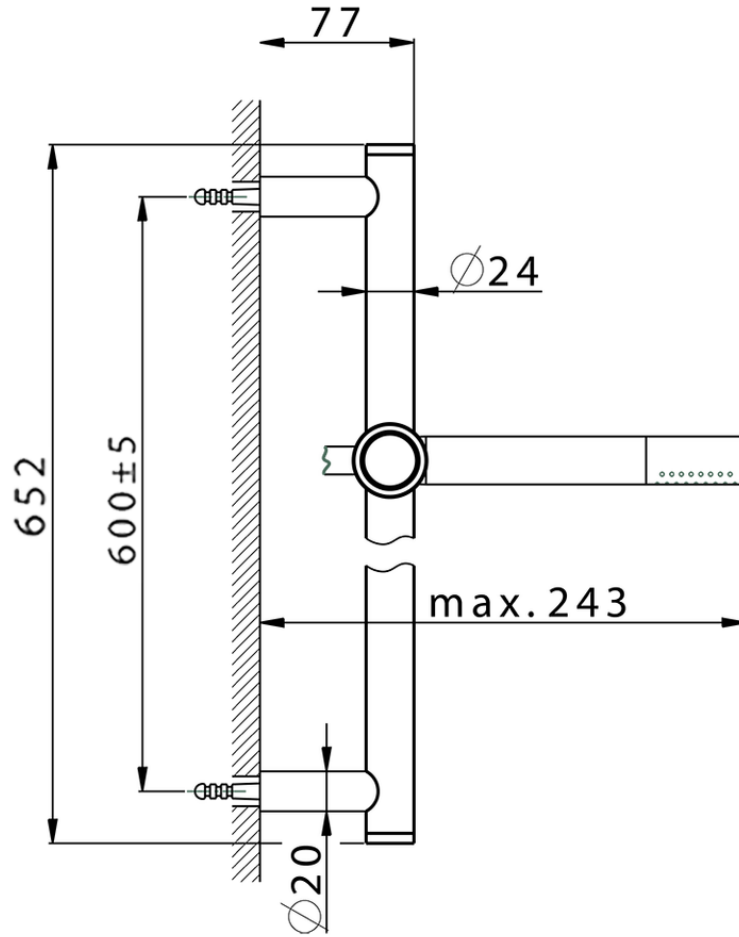

Conjunto ducha barra corrediza CHRONOS_CR003112

CR003112

<https://es.huberitalia.com/conjunto-ducha-barra-corrediza-chronos-cr003112>

2026-06-30