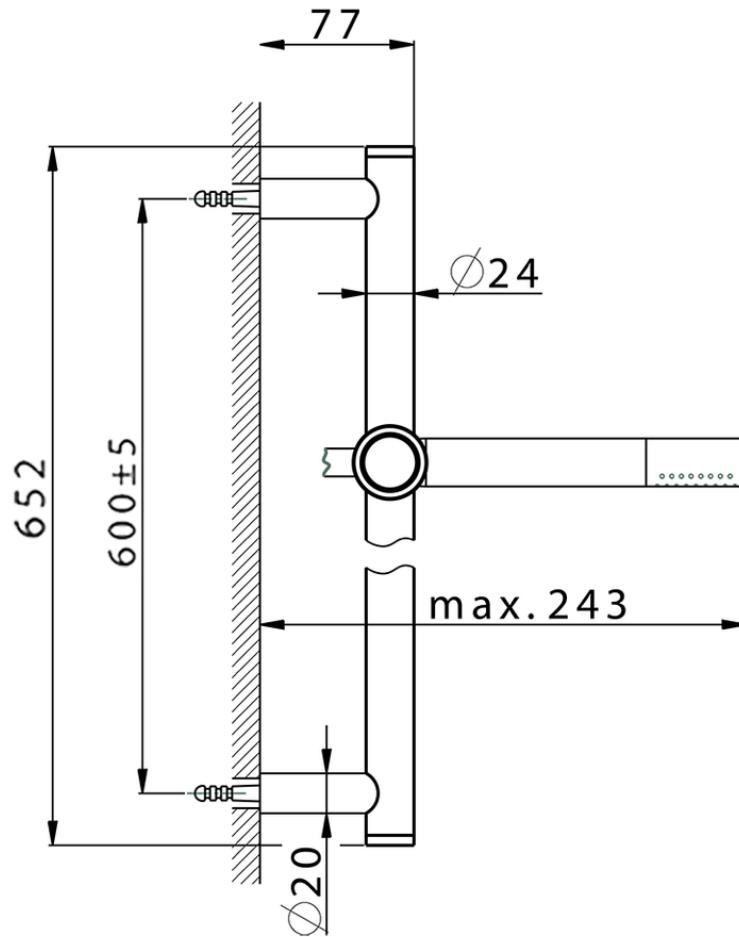

Conjunto ducha barra corrediza CHRONOS_CR003112

CR003112

<https://es.huberitalia.com/conjunto-ducha-barra-corrediza-chronos-cr003112>

2026-04-11