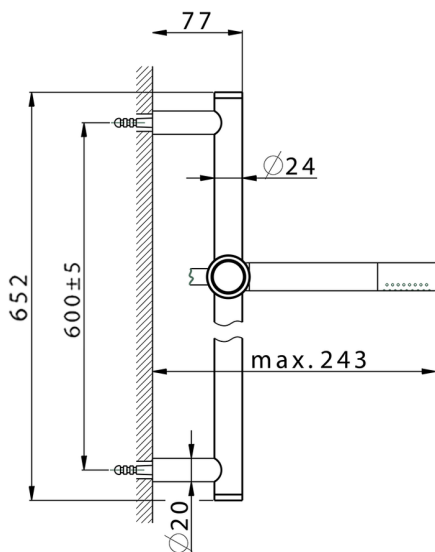

Conjunto ducha barra corrediza CHRONOS_CR003112

MODELO **CR003112**

Conjunto ducha barra corrediza, barra 60 cm latón Ø24 con soporte corredizo Latón, duchita una función minimal Ø24mm de Latón, flexible liso SUPREME 150 cm

ACABADOS DISPONIBLES

-  **21** 21 Cromo
-  **2F** 2F Níquel Cepillado
-  **2Q** 2Q Black Titanium

CARACTERÍSTICAS

2026-06-30