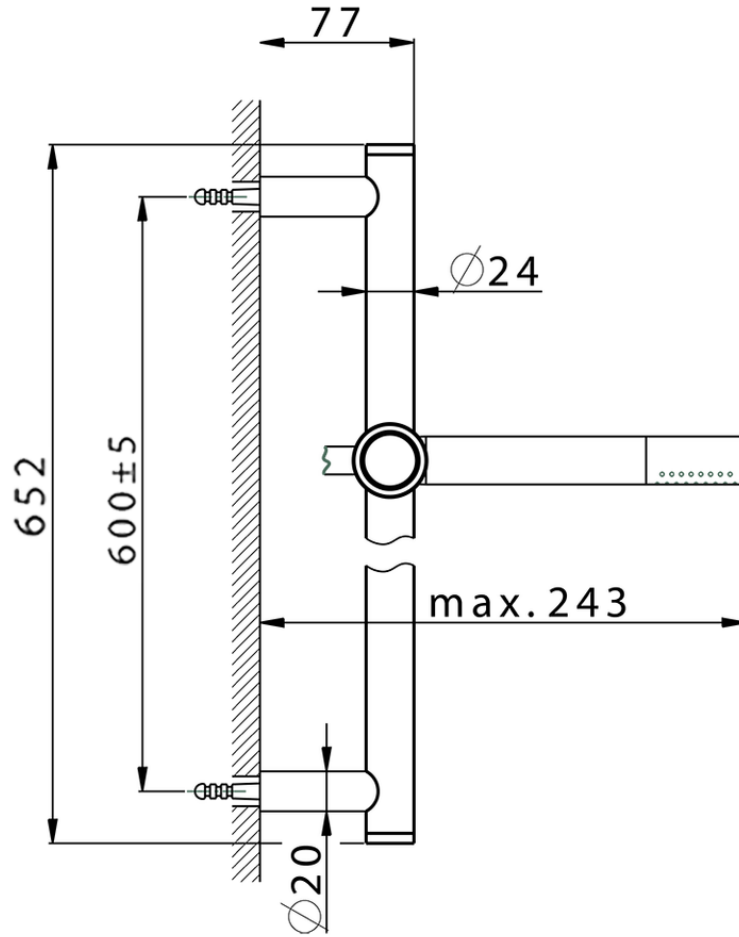

Conjunto ducha barra corrediza CHRONOS_CR003112

CR003112

<https://es.huberitalia.com/conjunto-ducha-barra-corrediza-chronos-cr003112>

2026-04-30