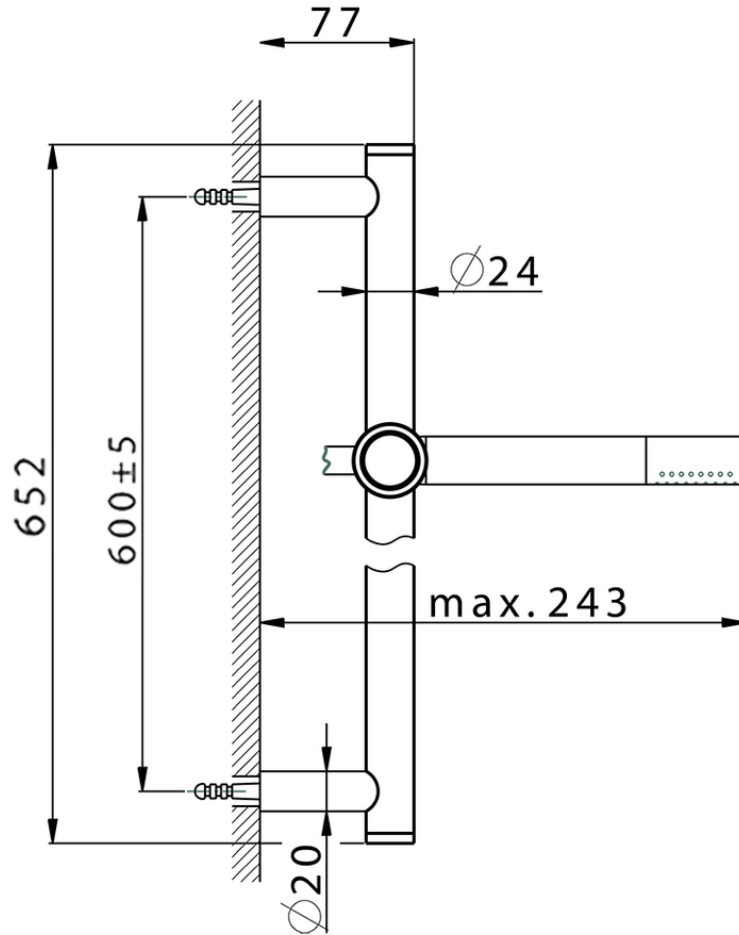

Conjunto ducha barra corrediza CHRONOS_CR003112

CR003112

<https://es.huberitalia.com/conjunto-ducha-barra-corrediza-chronos-cr003112>

2026-06-30