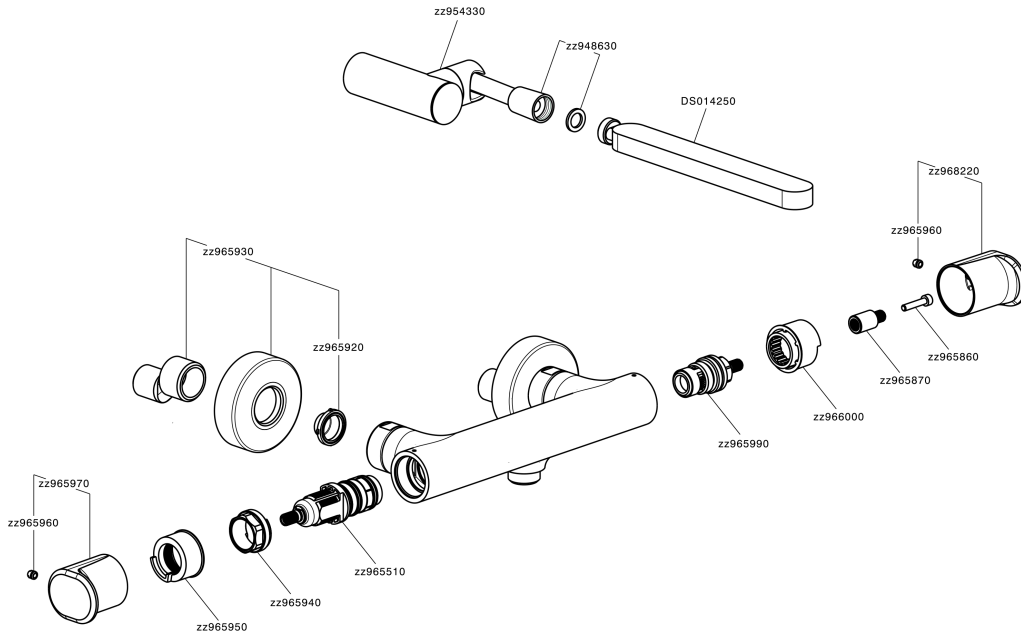

Ducha termostática con duplex LEVITY_LYD01010

MODELO **LYD01010**

Ducha termostática con duplex, soporte duchita articulado mural, duchita una función minimalista plana de ABS, flexible liso SUPREME 150 cm

EcoStop

La función EcoStop limita el caudal del agua aproximadamente el 50% de la salida máxima con una leve resistencia en la maneta. Basta con empujar ligeramente más allá de la mitad del tope sólo cuando se requiera la salida máxima de agua. Esto permitirá ahorrar hasta un 50% de agua.

SafeTouch

El sistema Huber SafeTouch mantiene el cuerpo de la grifería frío al cuerpo durante el uso.

Termostático

El Termostático Huber es tu gestor personal del agua, ayudándote a manejar, controlar y ahorrar agua y energía.

Ducha termostática con duplex LEVITY_LYD01010

LYD01010

<https://es.huberitalia.com/ducha-termostatica-con-duplex-levity-lyd01010>

2025-02-22