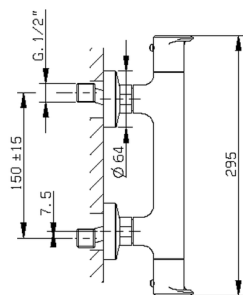

Ducha termostática con duplex LEVITY_LYD01010

MODELO **LYD01010**

Ducha termostática con duplex, soporte duchita articulado mural, duchita una función minimalista plana de ABS, flexible liso SUPREME 150 cm

ACABADOS DISPONIBLES

-  **21** 21 Cromo
-  **2B** 2B Níquel Brillo
-  **2F** 2F Níquel Cepillado
-  **40** 40 Negro Mate
-  **4Q** 4Q Blanco Mate

CARACTERÍSTICAS

Recambio Cartucho **ZZ96551000**

Cartucho Termostático TMX 25

EcoStop

La función EcoStop limita el caudal del agua aproximadamente el 50% de la salida máxima con una leve resistencia en la maneta. Basta con empujar ligeramente más allá de la mitad del tope sólo cuando se requiera la salida máxima de agua. Esto permitirá ahorrar hasta un 50% de agua.